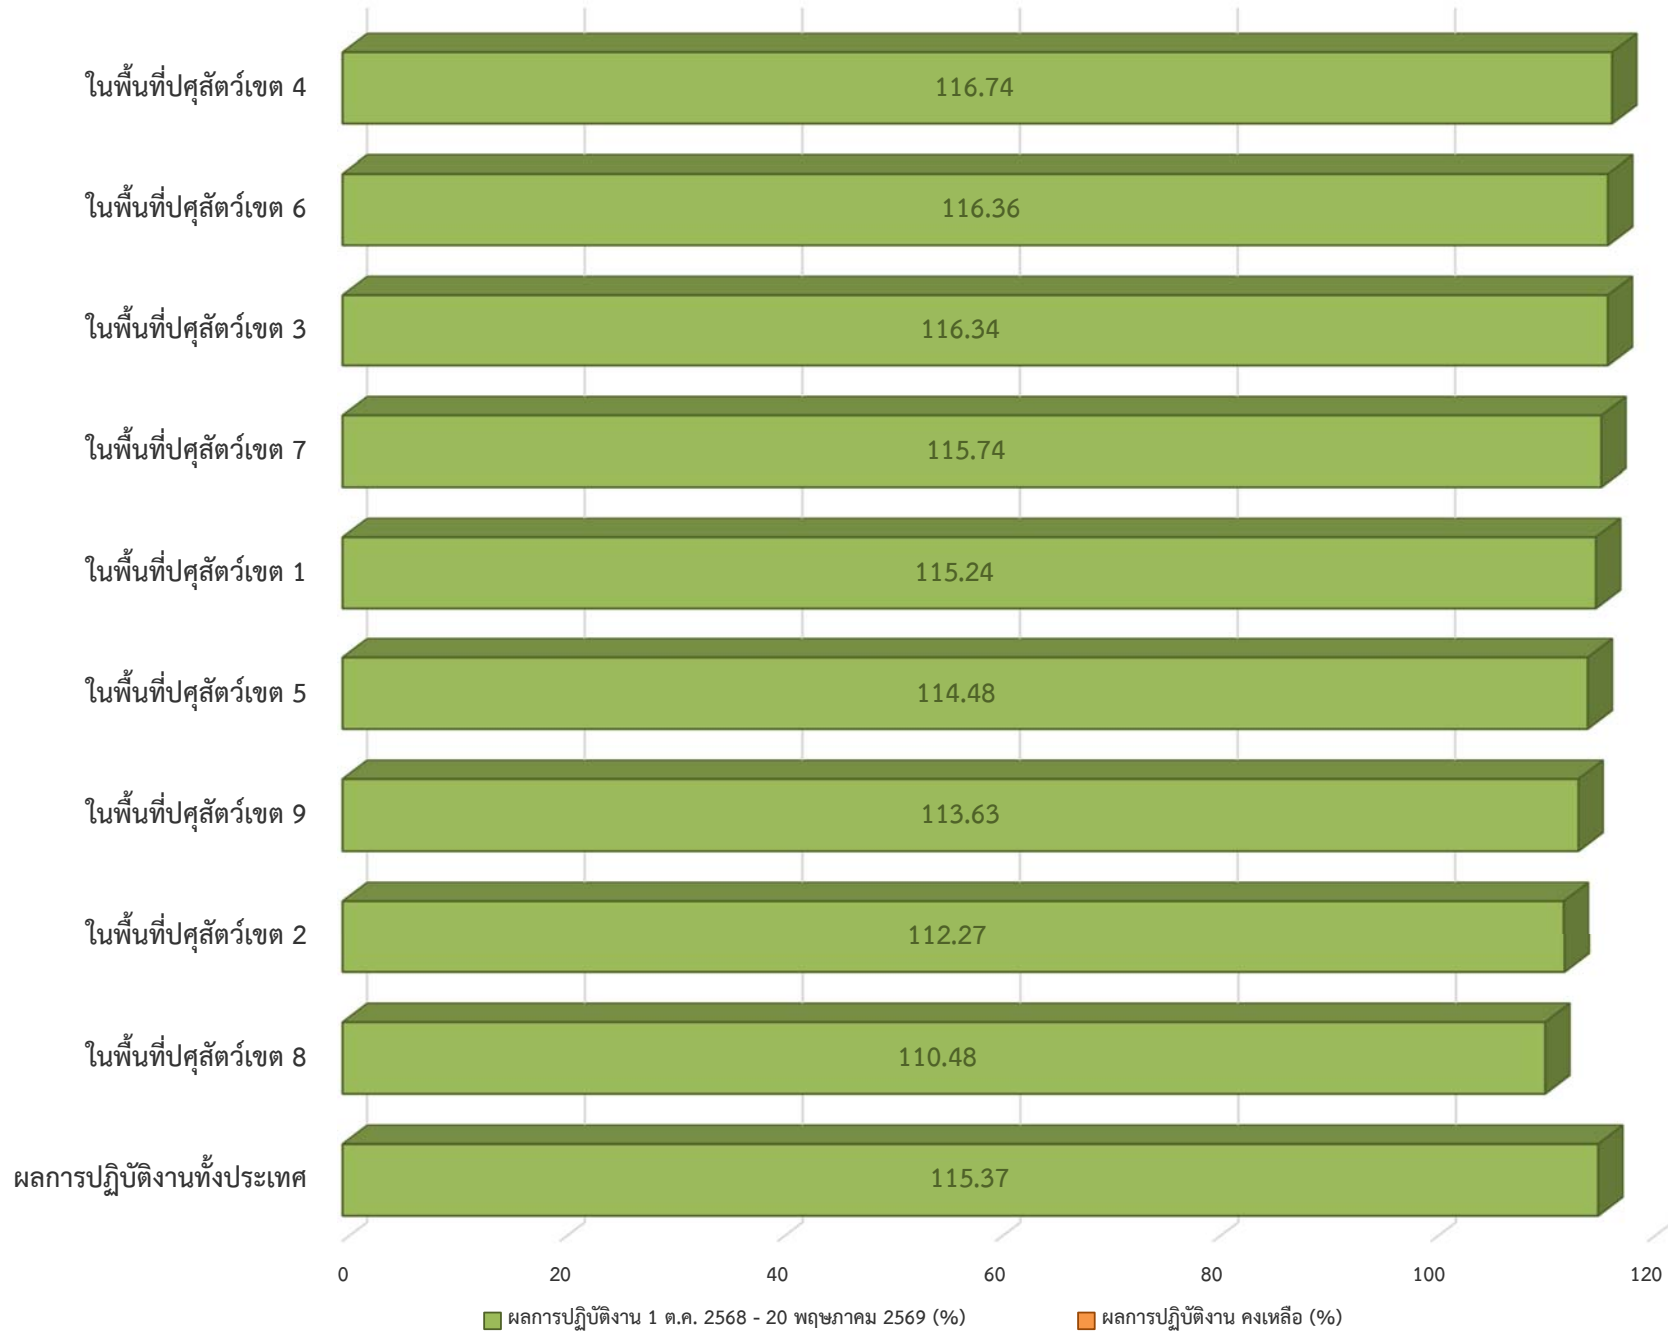

แผนภูมิแสดงการปรับปรุงข้อมูลเกษตรกรผู้เลี้ยงสัตว์ ปี 2569
พื้นที่ปศุสัตว์เขต 1 - 9 (1 ตุลาคม 2568 - 20 พฤษภาคม 2569)

แผนภูมิแสดงการปรับปรุงข้อมูลเกษตรกรผู้เลี้ยงสัตว์ ปี 2569
พื้นที่ปศุสัตว์เขต 1 (1 ตุลาคม 2568 - 20 พฤษภาคม 2569)

แผนภูมิแสดงการปรับปรุงข้อมูลเกษตรกรผู้เลี้ยงสัตว์ ปี 2569

พื้นที่ปศุสัตว์เขต 2 (1 ตุลาคม 2568 - 20 พฤษภาคม 2569)

แผนภูมิแสดงการปรับปรุงข้อมูลเกษตรกรผู้เลี้ยงสัตว์ ปี 2569
พื้นที่ปศุสัตว์เขต 3 (1 ตุลาคม 2568 - 20 พฤษภาคม 2569)

แผนภูมิแสดงการปรับปรุงข้อมูลเกษตรกรผู้เลี้ยงสัตว์ ปี 2569
พื้นที่ปศุสัตว์เขต 4 (1 ตุลาคม 2568 - 20 พฤษภาคม 2569)

แผนภูมิแสดงการปรับปรุงข้อมูลเกษตรกรผู้เลี้ยงสัตว์ ปี 2569
พื้นที่ปศุสัตว์เขต 5 (1 ตุลาคม 2568 - 20 พฤษภาคม 2569)

แผนภูมิแสดงการปรับปรุงข้อมูลเกษตรกรผู้เลี้ยงสัตว์ ปี 2569
พื้นที่ปศุสัตว์เขต 6 (1 ตุลาคม 2568 - 20 พฤษภาคม 2569)

แผนภูมิแสดงการปรับปรุงข้อมูลเกษตรกรผู้เลี้ยงสัตว์ ปี 2569
พื้นที่ปศุสัตว์เขต 7 (1 ตุลาคม 2568 - 20 พฤษภาคม 2569)