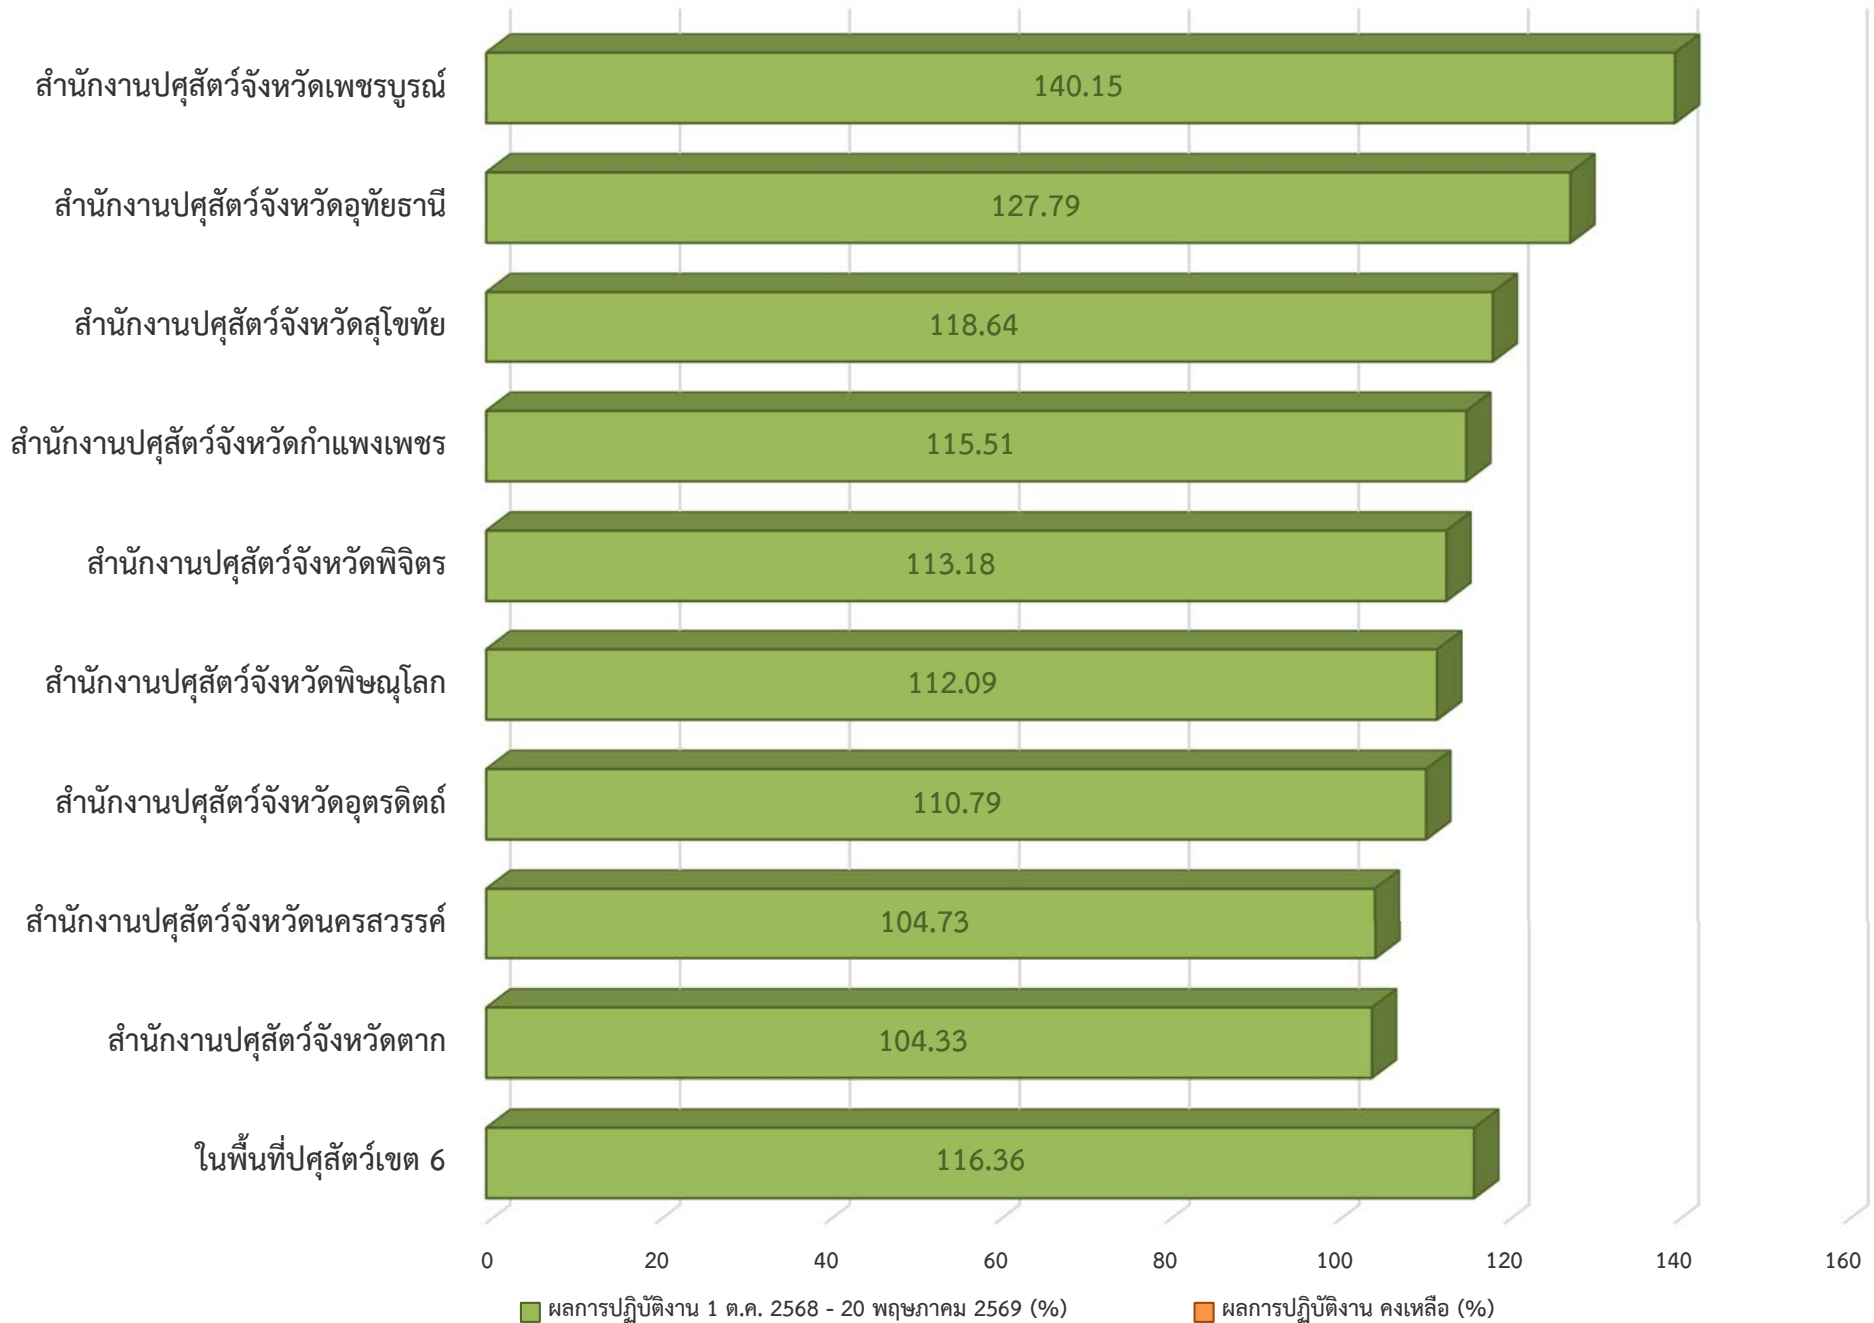

แผนภูมิแสดงการปรับปรุงข้อมูลเกษตรกรผู้เลี้ยงสัตว์ ปี 2569
พื้นที่ปศุสัตว์เขต 1 - 9 (1 ตุลาคม 2568 - 20 พฤษภาคม 2569)

แผนภูมิแสดงการปรับปรุงข้อมูลเกษตรกรผู้เลี้ยงสัตว์ ปี 2569
พื้นที่ปศุสัตว์เขต 1 (1 ตุลาคม 2568 - 20 พฤษภาคม 2569)

แผนภูมิแสดงการปรับปรุงข้อมูลเกษตรกรผู้เลี้ยงสัตว์ ปี 2569

พื้นที่ปศุสัตว์เขต 2 (1 ตุลาคม 2568 - 20 พฤษภาคม 2569)

แผนภูมิแสดงการปรับปรุงข้อมูลเกษตรกรผู้เลี้ยงสัตว์ ปี 2569
พื้นที่ปศุสัตว์เขต 3 (1 ตุลาคม 2568 - 20 พฤษภาคม 2569)

แผนภูมิแสดงการปรับปรุงข้อมูลเกษตรกรผู้เลี้ยงสัตว์ ปี 2569
พื้นที่ปศุสัตว์เขต 4 (1 ตุลาคม 2568 - 20 พฤษภาคม 2569)

แผนภูมิแสดงการปรับปรุงข้อมูลเกษตรกรผู้เลี้ยงสัตว์ ปี 2569
พื้นที่ปศุสัตว์เขต 5 (1 ตุลาคม 2568 - 20 พฤษภาคม 2569)

แผนภูมิแสดงการปรับปรุงข้อมูลเกษตรกรผู้เลี้ยงสัตว์ ปี 2569
พื้นที่ปศุสัตว์เขต 6 (1 ตุลาคม 2568 - 20 พฤษภาคม 2569)

แผนภูมิแสดงการปรับปรุงข้อมูลเกษตรกรผู้เลี้ยงสัตว์ ปี 2569
พื้นที่ปศุสัตว์เขต 7 (1 ตุลาคม 2568 - 20 พฤษภาคม 2569)