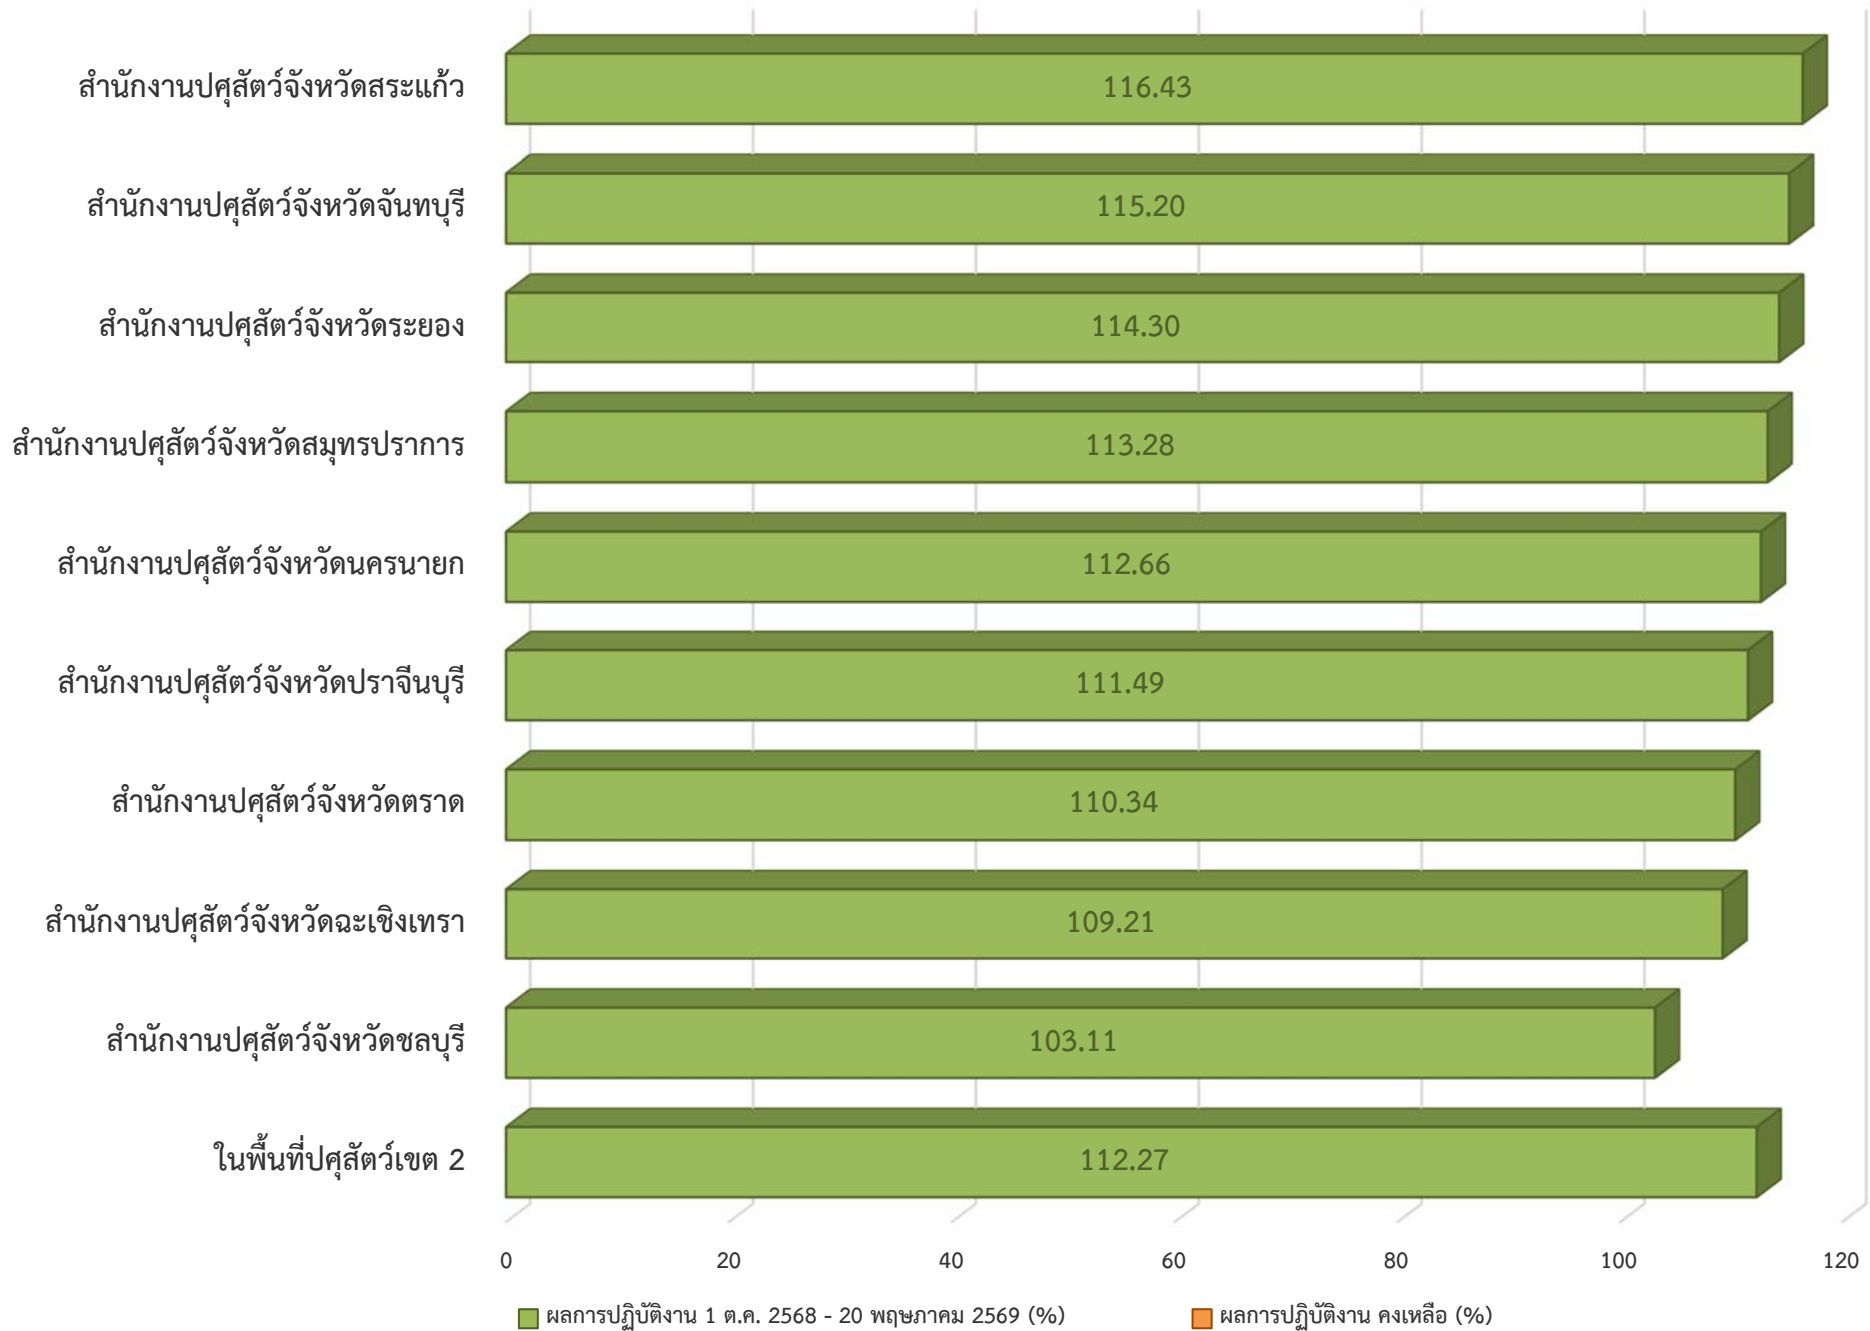

แผนภูมิแสดงการปรับปรุงข้อมูลเกษตรกรผู้เลี้ยงสัตว์ ปี 2569
พื้นที่ปศุสัตว์เขต 1 - 9 (1 ตุลาคม 2568 - 20 พฤษภาคม 2569)

แผนภูมิแสดงการปรับปรุงข้อมูลเกษตรกรผู้เลี้ยงสัตว์ ปี 2569
พื้นที่ปศุสัตว์เขต 1 (1 ตุลาคม 2568 - 20 พฤษภาคม 2569)

แผนภูมิแสดงการปรับปรุงข้อมูลเกษตรกรผู้เลี้ยงสัตว์ ปี 2569

พื้นที่ปศุสัตว์เขต 2 (1 ตุลาคม 2568 - 20 พฤษภาคม 2569)

แผนภูมิแสดงการปรับปรุงข้อมูลเกษตรกรผู้เลี้ยงสัตว์ ปี 2569
พื้นที่ปศุสัตว์เขต 3 (1 ตุลาคม 2568 - 20 พฤษภาคม 2569)

แผนภูมิแสดงการปรับปรุงข้อมูลเกษตรกรผู้เลี้ยงสัตว์ ปี 2569
พื้นที่ปศุสัตว์เขต 4 (1 ตุลาคม 2568 - 20 พฤษภาคม 2569)

แผนภูมิแสดงการปรับปรุงข้อมูลเกษตรกรผู้เลี้ยงสัตว์ ปี 2569
พื้นที่ปศุสัตว์เขต 5 (1 ตุลาคม 2568 - 20 พฤษภาคม 2569)

แผนภูมิแสดงการปรับปรุงข้อมูลเกษตรกรผู้เลี้ยงสัตว์ ปี 2569
พื้นที่ปศุสัตว์เขต 6 (1 ตุลาคม 2568 - 20 พฤษภาคม 2569)

แผนภูมิแสดงการปรับปรุงข้อมูลเกษตรกรผู้เลี้ยงสัตว์ ปี 2569
พื้นที่ปศุสัตว์เขต 7 (1 ตุลาคม 2568 - 20 พฤษภาคม 2569)