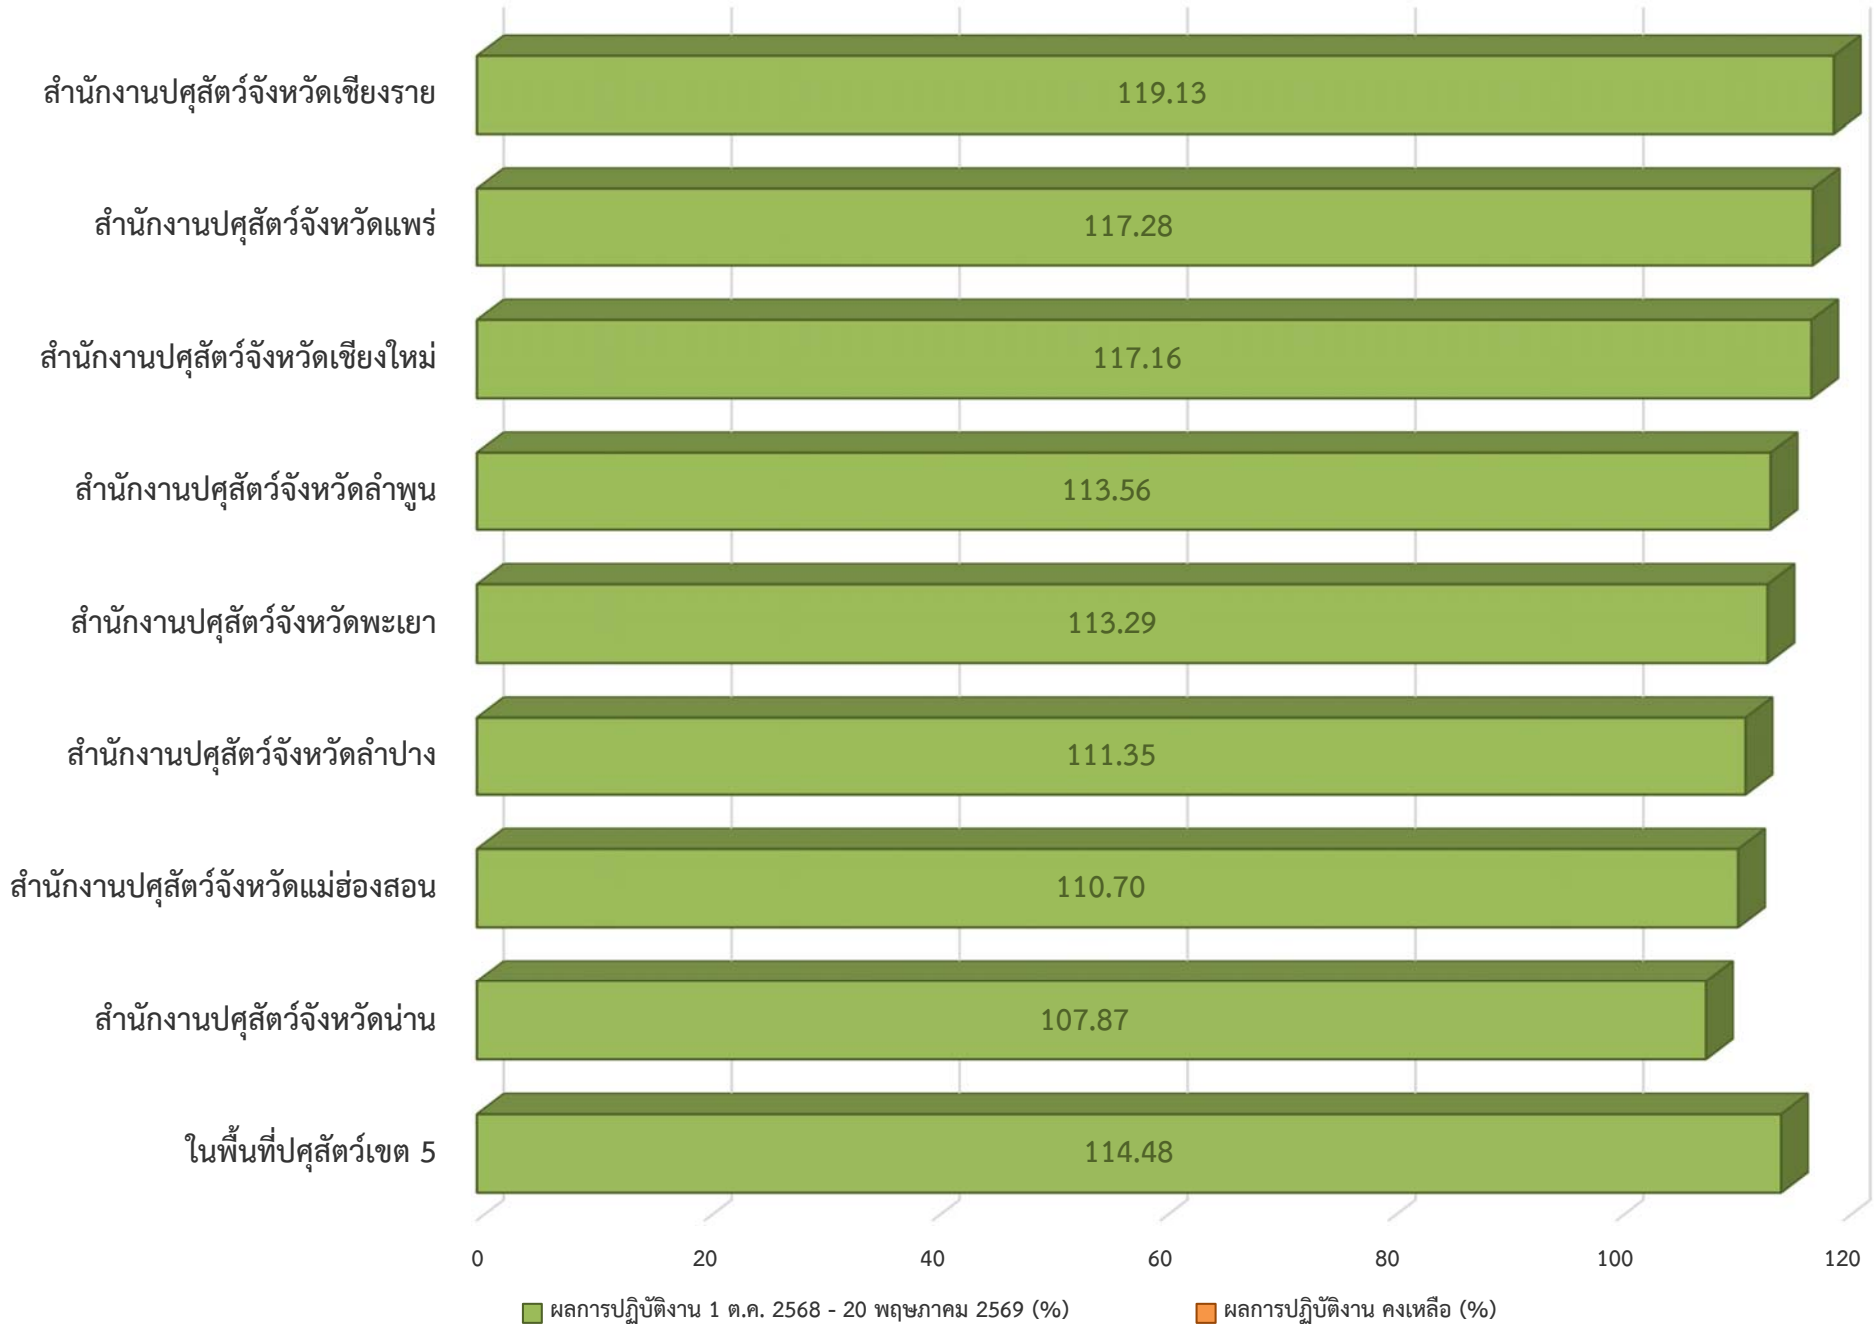

แผนภูมิแสดงการปรับปรุงข้อมูลเกษตรกรผู้เลี้ยงสัตว์ ปี 2569
พื้นที่ปศุสัตว์เขต 1 - 9 (1 ตุลาคม 2568 - 20 พฤษภาคม 2569)

แผนภูมิแสดงการปรับปรุงข้อมูลเกษตรกรผู้เลี้ยงสัตว์ ปี 2569
พื้นที่ปศุสัตว์เขต 1 (1 ตุลาคม 2568 - 20 พฤษภาคม 2569)

แผนภูมิแสดงการปรับปรุงข้อมูลเกษตรกรผู้เลี้ยงสัตว์ ปี 2569

พื้นที่ปศุสัตว์เขต 2 (1 ตุลาคม 2568 - 20 พฤษภาคม 2569)

แผนภูมิแสดงการปรับปรุงข้อมูลเกษตรกรผู้เลี้ยงสัตว์ ปี 2569
พื้นที่ปศุสัตว์เขต 3 (1 ตุลาคม 2568 - 20 พฤษภาคม 2569)

แผนภูมิแสดงการปรับปรุงข้อมูลเกษตรกรผู้เลี้ยงสัตว์ ปี 2569
พื้นที่ปศุสัตว์เขต 4 (1 ตุลาคม 2568 - 20 พฤษภาคม 2569)

แผนภูมิแสดงการปรับปรุงข้อมูลเกษตรกรผู้เลี้ยงสัตว์ ปี 2569
พื้นที่ปศุสัตว์เขต 5 (1 ตุลาคม 2568 - 20 พฤษภาคม 2569)

แผนภูมิแสดงการปรับปรุงข้อมูลเกษตรกรผู้เลี้ยงสัตว์ ปี 2569
พื้นที่ปศุสัตว์เขต 6 (1 ตุลาคม 2568 - 20 พฤษภาคม 2569)

แผนภูมิแสดงการปรับปรุงข้อมูลเกษตรกรผู้เลี้ยงสัตว์ ปี 2569
พื้นที่ปศุสัตว์เขต 7 (1 ตุลาคม 2568 - 20 พฤษภาคม 2569)