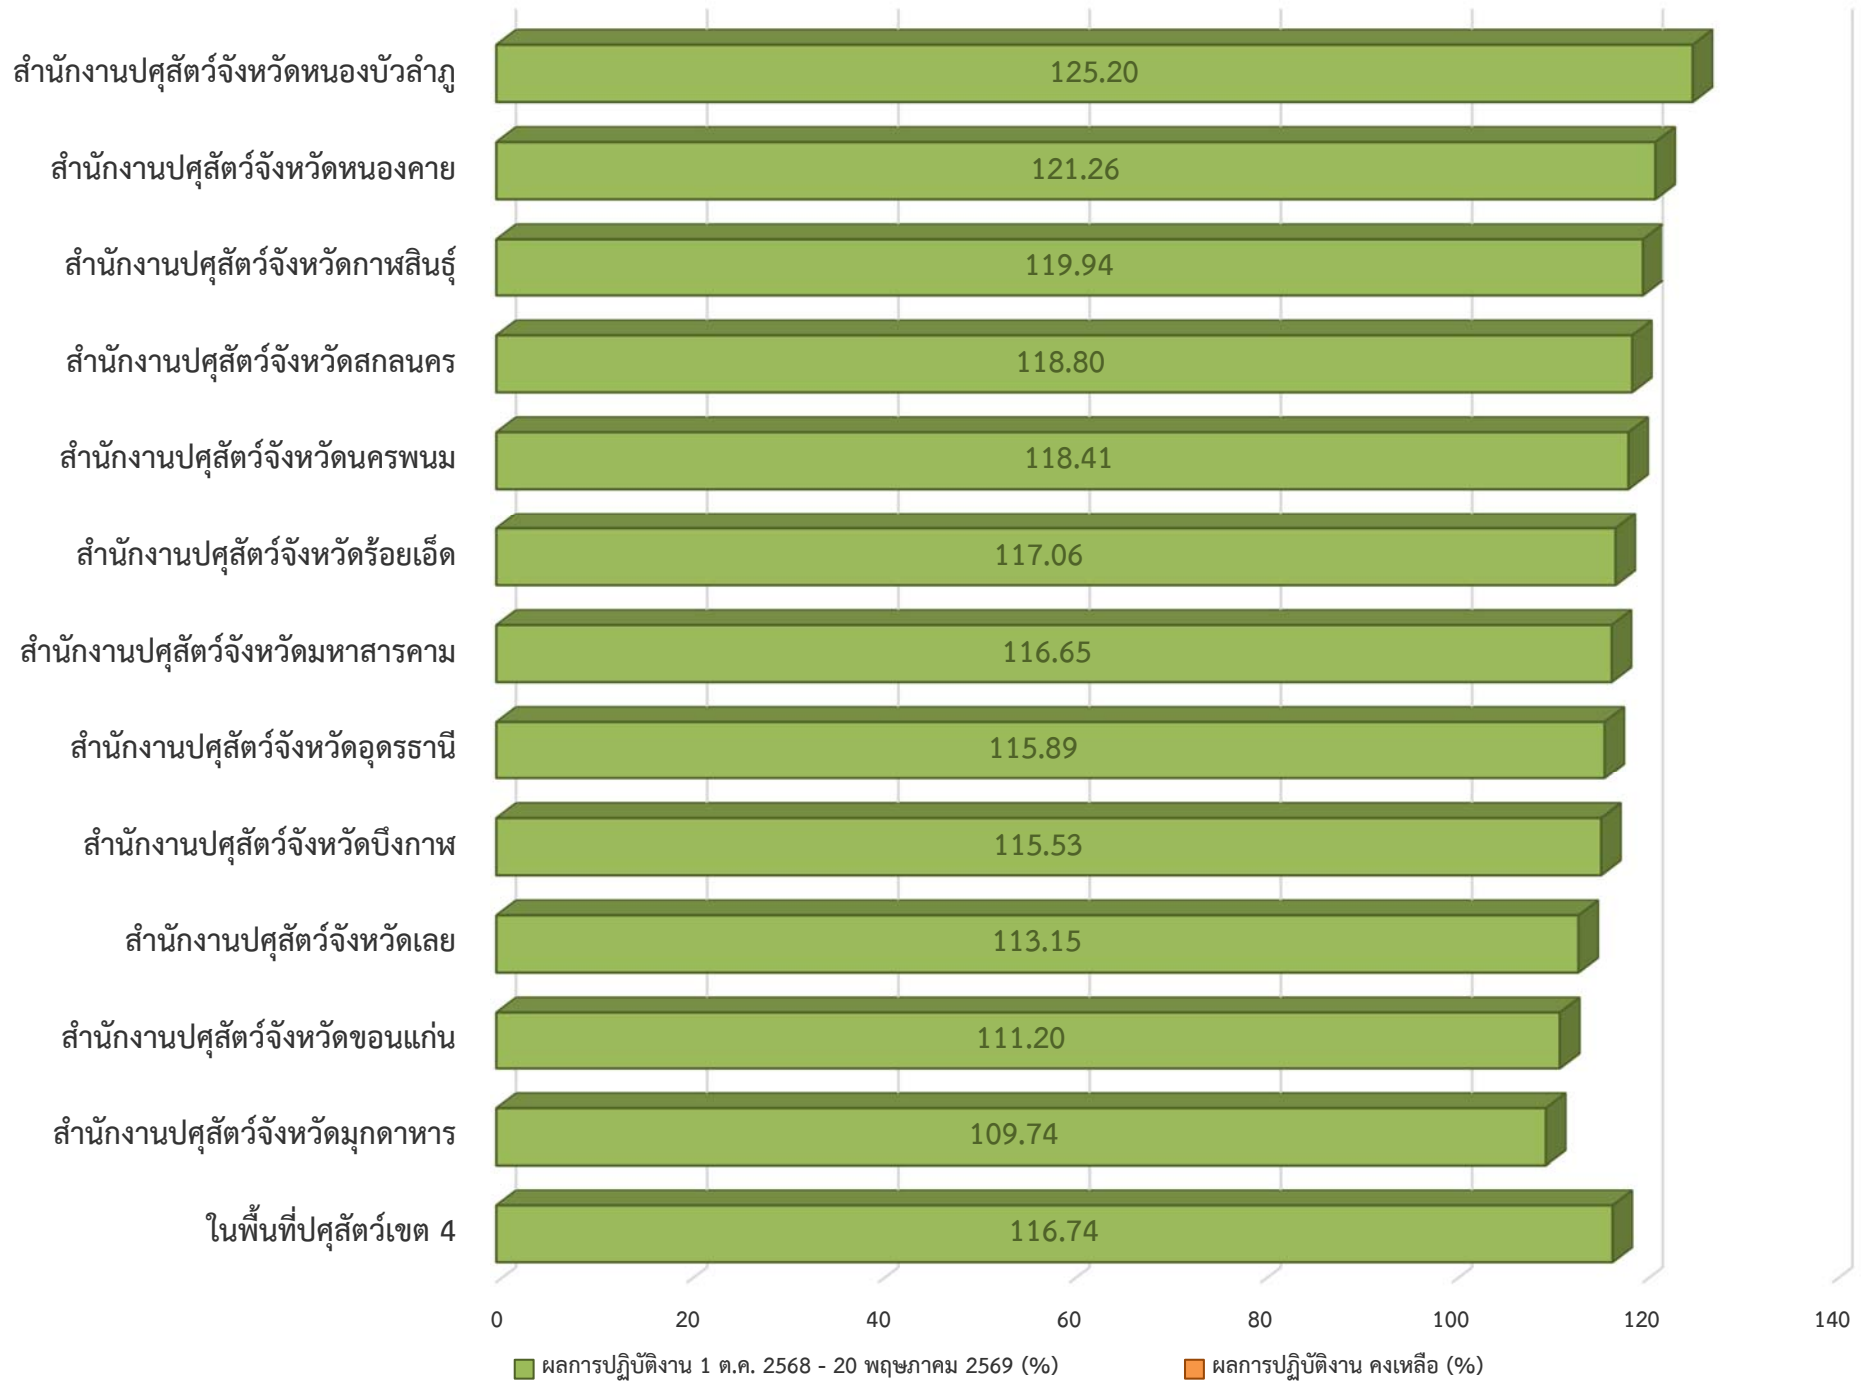

แผนภูมิแสดงการปรับปรุงข้อมูลเกษตรกรผู้เลี้ยงสัตว์ ปี 2569
พื้นที่ปศุสัตว์เขต 1 - 9 (1 ตุลาคม 2568 - 20 พฤษภาคม 2569)

แผนภูมิแสดงการปรับปรุงข้อมูลเกษตรกรผู้เลี้ยงสัตว์ ปี 2569
พื้นที่ปศุสัตว์เขต 1 (1 ตุลาคม 2568 - 20 พฤษภาคม 2569)

แผนภูมิแสดงการปรับปรุงข้อมูลเกษตรกรผู้เลี้ยงสัตว์ ปี 2569

พื้นที่ปศุสัตว์เขต 2 (1 ตุลาคม 2568 - 20 พฤษภาคม 2569)

แผนภูมิแสดงการปรับปรุงข้อมูลเกษตรกรผู้เลี้ยงสัตว์ ปี 2569
พื้นที่ปศุสัตว์เขต 3 (1 ตุลาคม 2568 - 20 พฤษภาคม 2569)

แผนภูมิแสดงการปรับปรุงข้อมูลเกษตรกรผู้เลี้ยงสัตว์ ปี 2569
พื้นที่ปศุสัตว์เขต 4 (1 ตุลาคม 2568 - 20 พฤษภาคม 2569)

แผนภูมิแสดงการปรับปรุงข้อมูลเกษตรกรผู้เลี้ยงสัตว์ ปี 2569
พื้นที่ปศุสัตว์เขต 5 (1 ตุลาคม 2568 - 20 พฤษภาคม 2569)

แผนภูมิแสดงการปรับปรุงข้อมูลเกษตรกรผู้เลี้ยงสัตว์ ปี 2569
พื้นที่ปศุสัตว์เขต 6 (1 ตุลาคม 2568 - 20 พฤษภาคม 2569)

แผนภูมิแสดงการปรับปรุงข้อมูลเกษตรกรผู้เลี้ยงสัตว์ ปี 2569
พื้นที่ปศุสัตว์เขต 7 (1 ตุลาคม 2568 - 20 พฤษภาคม 2569)