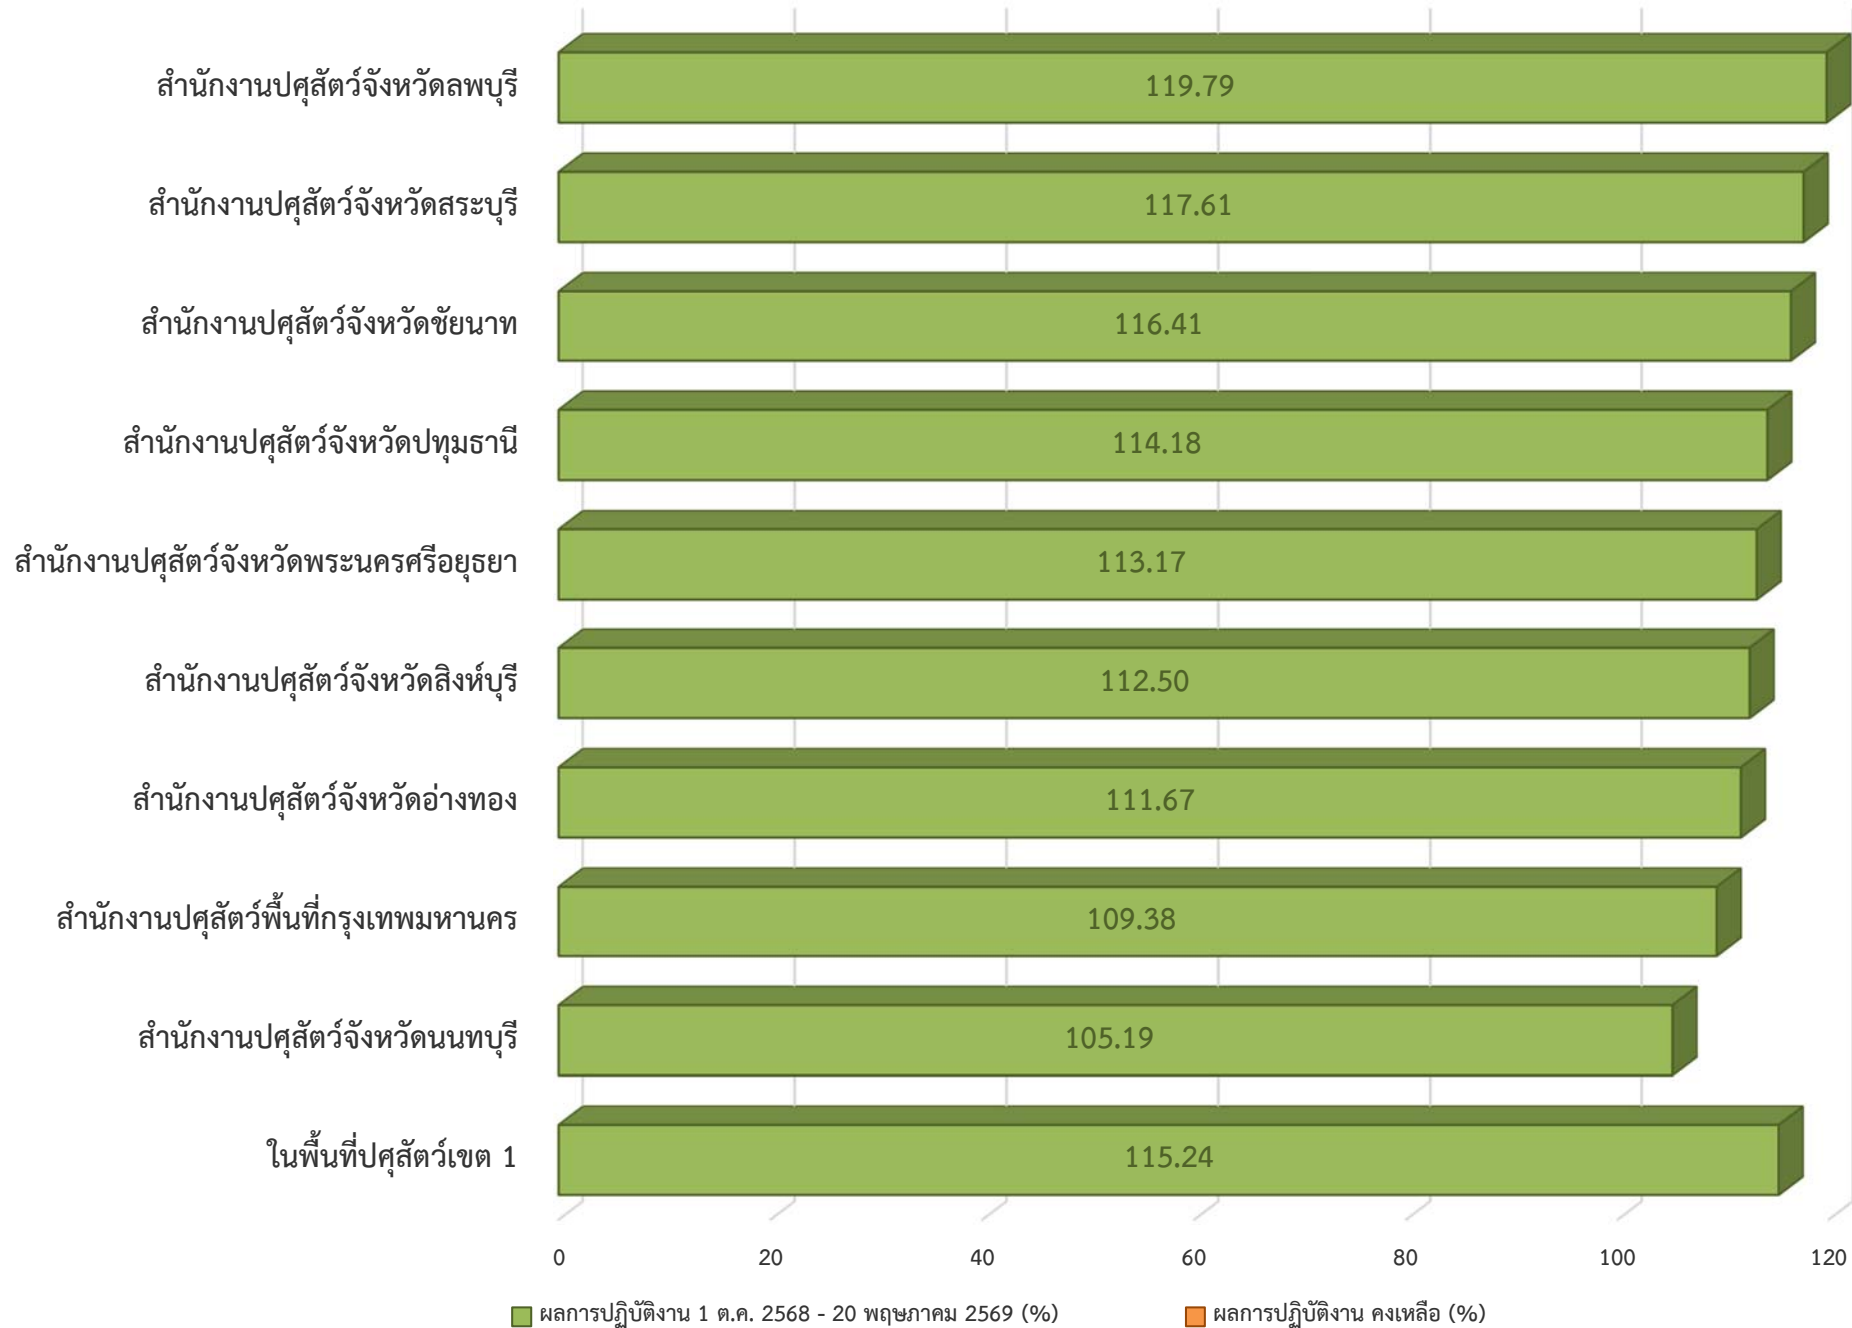

แผนภูมิแสดงการปรับปรุงข้อมูลเกษตรกรผู้เลี้ยงสัตว์ ปี 2569
พื้นที่ปศุสัตว์เขต 1 - 9 (1 ตุลาคม 2568 - 20 พฤษภาคม 2569)

แผนภูมิแสดงการปรับปรุงข้อมูลเกษตรกรผู้เลี้ยงสัตว์ ปี 2569
พื้นที่ปศุสัตว์เขต 1 (1 ตุลาคม 2568 - 20 พฤษภาคม 2569)

แผนภูมิแสดงการปรับปรุงข้อมูลเกษตรกรผู้เลี้ยงสัตว์ ปี 2569

พื้นที่ปศุสัตว์เขต 2 (1 ตุลาคม 2568 - 20 พฤษภาคม 2569)

แผนภูมิแสดงการปรับปรุงข้อมูลเกษตรกรผู้เลี้ยงสัตว์ ปี 2569
พื้นที่ปศุสัตว์เขต 3 (1 ตุลาคม 2568 - 20 พฤษภาคม 2569)

แผนภูมิแสดงการปรับปรุงข้อมูลเกษตรกรผู้เลี้ยงสัตว์ ปี 2569
พื้นที่ปศุสัตว์เขต 4 (1 ตุลาคม 2568 - 20 พฤษภาคม 2569)

แผนภูมิแสดงการปรับปรุงข้อมูลเกษตรกรผู้เลี้ยงสัตว์ ปี 2569
พื้นที่ปศุสัตว์เขต 5 (1 ตุลาคม 2568 - 20 พฤษภาคม 2569)

แผนภูมิแสดงการปรับปรุงข้อมูลเกษตรกรผู้เลี้ยงสัตว์ ปี 2569
พื้นที่ปศุสัตว์เขต 6 (1 ตุลาคม 2568 - 20 พฤษภาคม 2569)

แผนภูมิแสดงการปรับปรุงข้อมูลเกษตรกรผู้เลี้ยงสัตว์ ปี 2569
พื้นที่ปศุสัตว์เขต 7 (1 ตุลาคม 2568 - 20 พฤษภาคม 2569)