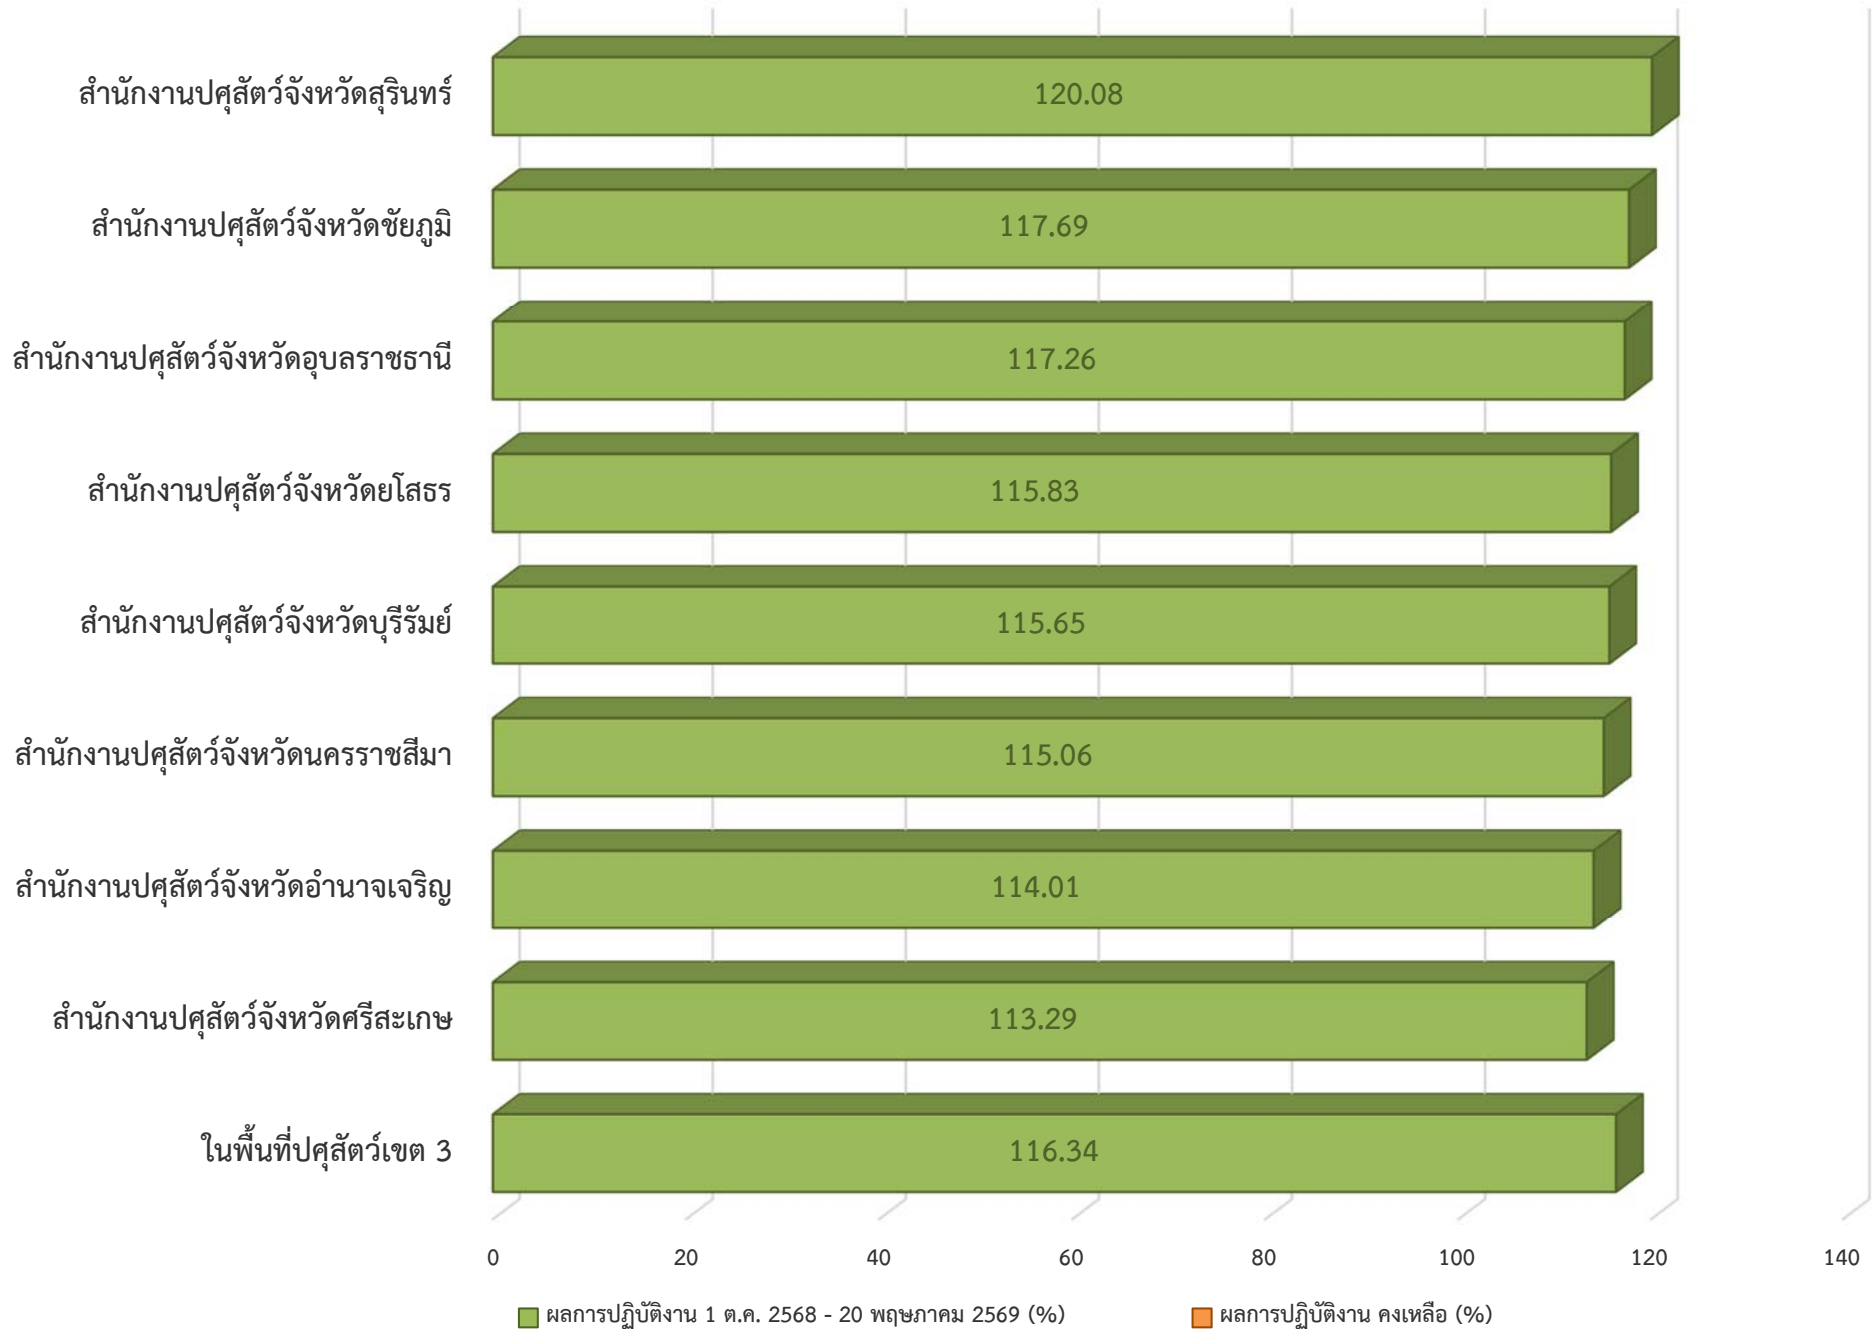

แผนภูมิแสดงการปรับปรุงข้อมูลเกษตรกรผู้เลี้ยงสัตว์ ปี 2569
พื้นที่ปศุสัตว์เขต 1 - 9 (1 ตุลาคม 2568 - 20 พฤษภาคม 2569)

แผนภูมิแสดงการปรับปรุงข้อมูลเกษตรกรผู้เลี้ยงสัตว์ ปี 2569
พื้นที่ปศุสัตว์เขต 1 (1 ตุลาคม 2568 - 20 พฤษภาคม 2569)

แผนภูมิแสดงการปรับปรุงข้อมูลเกษตรกรผู้เลี้ยงสัตว์ ปี 2569

พื้นที่ปศุสัตว์เขต 2 (1 ตุลาคม 2568 - 20 พฤษภาคม 2569)

แผนภูมิแสดงการปรับปรุงข้อมูลเกษตรกรผู้เลี้ยงสัตว์ ปี 2569
พื้นที่ปศุสัตว์เขต 3 (1 ตุลาคม 2568 - 20 พฤษภาคม 2569)

แผนภูมิแสดงการปรับปรุงข้อมูลเกษตรกรผู้เลี้ยงสัตว์ ปี 2569
พื้นที่ปศุสัตว์เขต 4 (1 ตุลาคม 2568 - 20 พฤษภาคม 2569)

แผนภูมิแสดงการปรับปรุงข้อมูลเกษตรกรผู้เลี้ยงสัตว์ ปี 2569
พื้นที่ปศุสัตว์เขต 5 (1 ตุลาคม 2568 - 20 พฤษภาคม 2569)

แผนภูมิแสดงการปรับปรุงข้อมูลเกษตรกรผู้เลี้ยงสัตว์ ปี 2569
พื้นที่ปศุสัตว์เขต 6 (1 ตุลาคม 2568 - 20 พฤษภาคม 2569)

แผนภูมิแสดงการปรับปรุงข้อมูลเกษตรกรผู้เลี้ยงสัตว์ ปี 2569
พื้นที่ปศุสัตว์เขต 7 (1 ตุลาคม 2568 - 20 พฤษภาคม 2569)