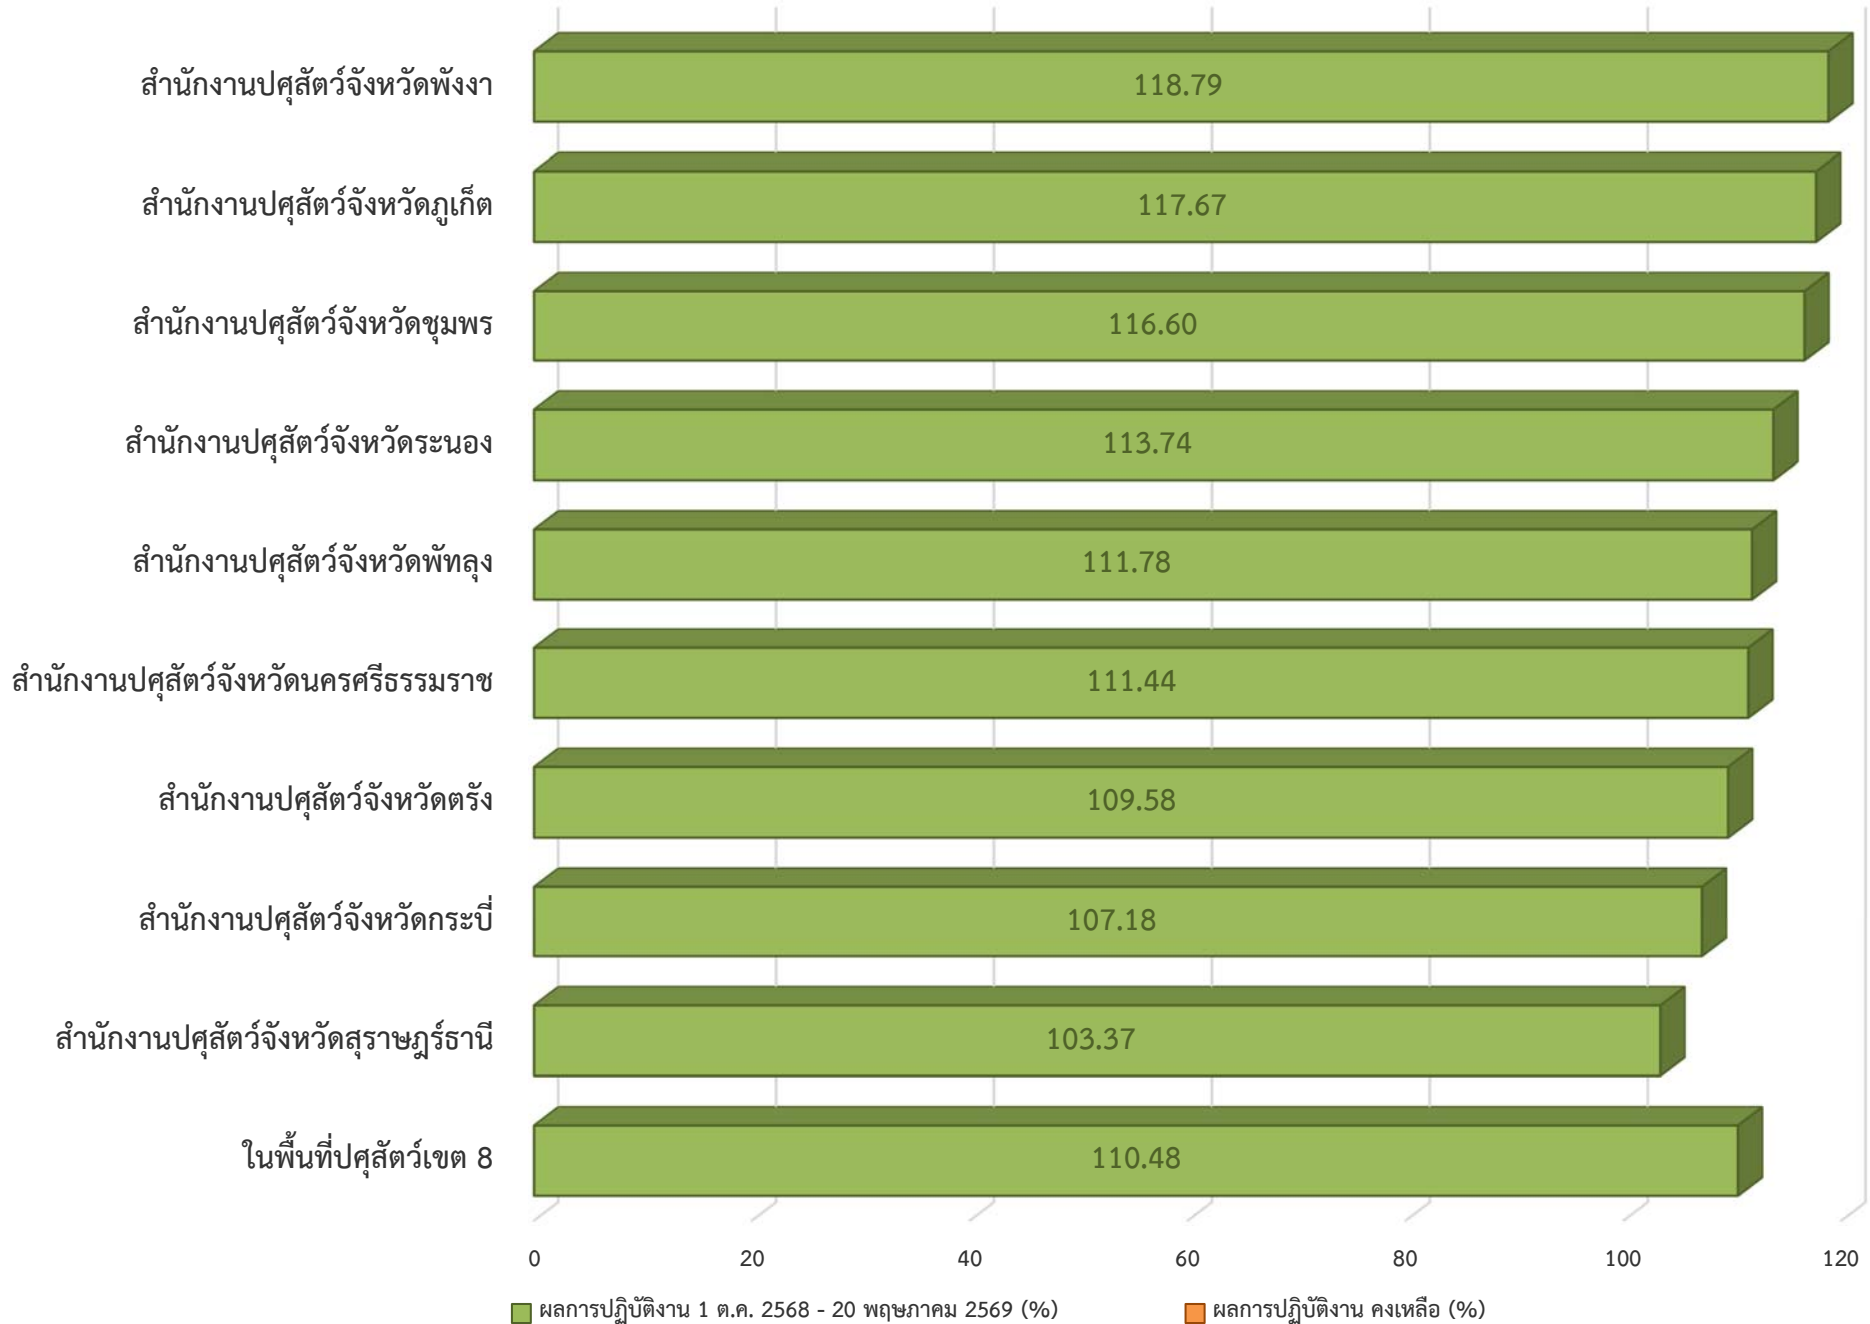

แผนภูมิแสดงการปรับปรุงข้อมูลเกษตรกรผู้เลี้ยงสัตว์ ปี 2569

พื้นที่ปศุสัตว์เขต 2 (1 ตุลาคม 2568 - 20 พฤษภาคม 2569)

แผนภูมิแสดงการปรับปรุงข้อมูลเกษตรกรผู้เลี้ยงสัตว์ ปี 2569
พื้นที่ปศุสัตว์เขต 3 (1 ตุลาคม 2568 - 20 พฤษภาคม 2569)

แผนภูมิแสดงการปรับปรุงข้อมูลเกษตรกรผู้เลี้ยงสัตว์ ปี 2569
พื้นที่ปศุสัตว์เขต 4 (1 ตุลาคม 2568 - 20 พฤษภาคม 2569)

แผนภูมิแสดงการปรับปรุงข้อมูลเกษตรกรผู้เลี้ยงสัตว์ ปี 2569
พื้นที่ปศุสัตว์เขต 5 (1 ตุลาคม 2568 - 20 พฤษภาคม 2569)

แผนภูมิแสดงการปรับปรุงข้อมูลเกษตรกรผู้เลี้ยงสัตว์ ปี 2569
พื้นที่ปศุสัตว์เขต 6 (1 ตุลาคม 2568 - 20 พฤษภาคม 2569)

แผนภูมิแสดงการปรับปรุงข้อมูลเกษตรกรผู้เลี้ยงสัตว์ ปี 2569
พื้นที่ปศุสัตว์เขต 7 (1 ตุลาคม 2568 - 20 พฤษภาคม 2569)

แผนภูมิแสดงการปรับปรุงข้อมูลเกษตรกรผู้เลี้ยงสัตว์ ปี 2569
พื้นที่ปศุสัตว์เขต 8 (1 ตุลาคม 2568 - 20 พฤษภาคม 2569)

แผนภูมิแสดงการปรับปรุงข้อมูลเกษตรกรผู้เลี้ยงสัตว์ ปี 2569
พื้นที่ปศุสัตว์เขต 9 (1 ตุลาคม 2568 - 20 พฤษภาคม 2569)