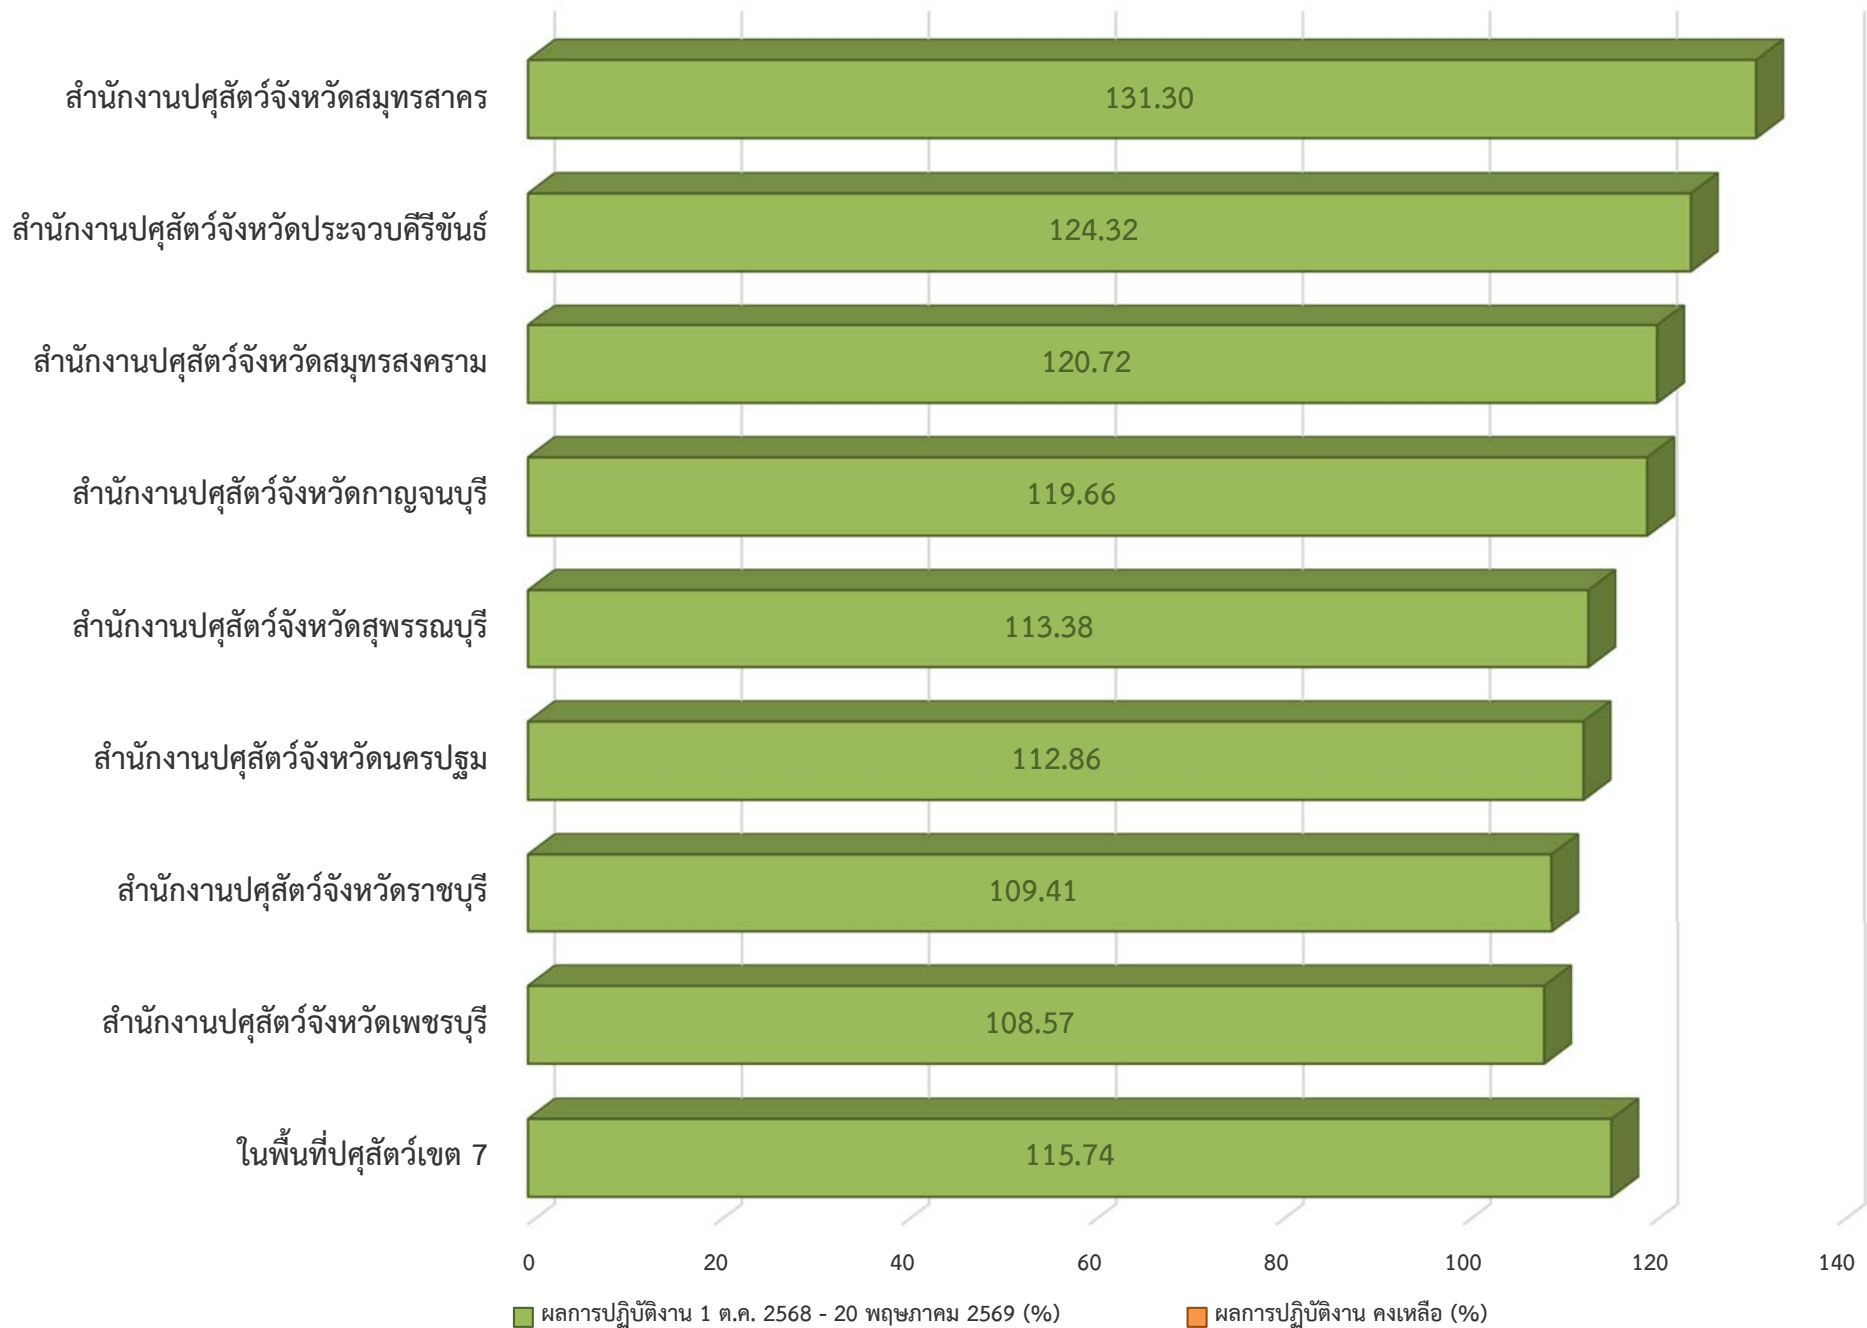

แผนภูมิแสดงการปรับปรุงข้อมูลเกษตรกรผู้เลี้ยงสัตว์ ปี 2569

พื้นที่ปศุสัตว์เขต 2 (1 ตุลาคม 2568 - 20 พฤษภาคม 2569)

แผนภูมิแสดงการปรับปรุงข้อมูลเกษตรกรผู้เลี้ยงสัตว์ ปี 2569
พื้นที่ปศุสัตว์เขต 3 (1 ตุลาคม 2568 - 20 พฤษภาคม 2569)

แผนภูมิแสดงการปรับปรุงข้อมูลเกษตรกรผู้เลี้ยงสัตว์ ปี 2569
พื้นที่ปศุสัตว์เขต 4 (1 ตุลาคม 2568 - 20 พฤษภาคม 2569)

แผนภูมิแสดงการปรับปรุงข้อมูลเกษตรกรผู้เลี้ยงสัตว์ ปี 2569
พื้นที่ปศุสัตว์เขต 5 (1 ตุลาคม 2568 - 20 พฤษภาคม 2569)

แผนภูมิแสดงการปรับปรุงข้อมูลเกษตรกรผู้เลี้ยงสัตว์ ปี 2569
พื้นที่ปศุสัตว์เขต 6 (1 ตุลาคม 2568 - 20 พฤษภาคม 2569)

แผนภูมิแสดงการปรับปรุงข้อมูลเกษตรกรผู้เลี้ยงสัตว์ ปี 2569
พื้นที่ปศุสัตว์เขต 7 (1 ตุลาคม 2568 - 20 พฤษภาคม 2569)

แผนภูมิแสดงการปรับปรุงข้อมูลเกษตรกรผู้เลี้ยงสัตว์ ปี 2569
พื้นที่ปศุสัตว์เขต 8 (1 ตุลาคม 2568 - 20 พฤษภาคม 2569)

แผนภูมิแสดงการปรับปรุงข้อมูลเกษตรกรผู้เลี้ยงสัตว์ ปี 2569
พื้นที่ปศุสัตว์เขต 9 (1 ตุลาคม 2568 - 20 พฤษภาคม 2569)