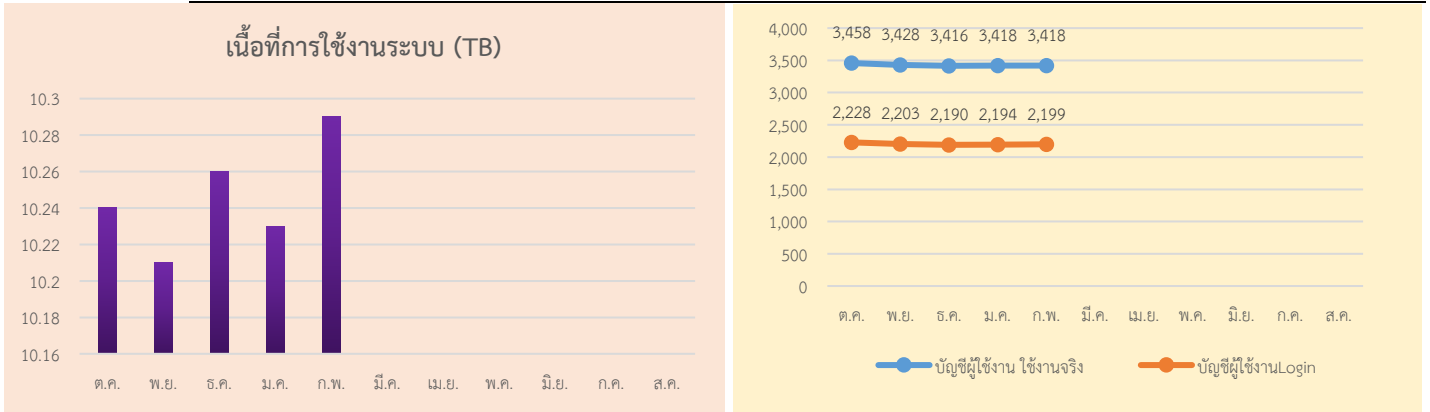

รายงานสถิติการใช้งาน

ระบบจดหมายอิเล็กทรอนิกส์กลาง เพื่อการสื่อสารของหน่วยงานภาครัฐ กรมปศุสัตว์ (MailGoThai2)
ประจำเดือน กุมภาพันธ์ ปีงบประมาณ พ.ศ. 2562

ภาพรวมการใช้งานระบบจดหมายอิเล็กทรอนิกส์กลาง เพื่อการสื่อสารของหน่วยงานภาครัฐ กรมปศุสัตว์ (MailGoThai2) ประจำเดือน กุมภาพันธ์ ปีงบประมาณ พ.ศ.2562 รายละเอียดดังนี้