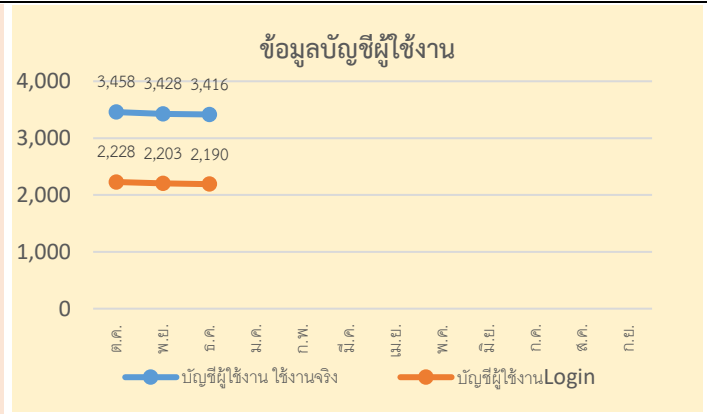

รายงานสถิติการใช้งาน

ระบบจดหมายอิเล็กทรอนิกส์กลาง เพื่อการสื่อสารของหน่วยงานภาครัฐ กรมปศุสัตว์ (MailGoThai2)

ประจำเดือน ธันวาคม ปีงบประมาณ พ.ศ. 2562

โดเมน dld.go.th		หน่วย	ปีงบประมาณ พ.ศ.2562												
			ต.ค.	พ.ย.	ธ.ค.	ม.ค.	ก.พ.	มี.ค.	เม.ย.	พ.ค.	มิ.ย.	ก.ค.	ส.ค.	ก.ย.	
1	เนื้อที่การใช้งานระบบ	TB	10.24	10.21	10.26										
2	จำนวนโควตา Mailbox	บัญชี	8,000	8,000	8,000										
3	บัญชีผู้ใช้งานที่เปิดใช้งาน	บัญชี	3,461	3,431	3,416										
4	บัญชีผู้ใช้งานที่ถูกปิดใช้งาน	บัญชี	3	3	0										
5	บัญชีผู้ใช้งานใช้งานจริง	บัญชี	3,458	3,428	3,416										
6	บัญชีผู้ใช้งาน Login สะสม	บัญชี	2,228	2,203	2,190										
7	บัญชีผู้ใช้งาน Login (รายเดือน)	บัญชี	1,644	1,564	1,452										
8	จำนวนกลุ่มเมล	กลุ่ม	392	392	392										
9	จำนวนบัญชีที่เพิ่มขึ้น	บัญชี	4	-30	-15										

จากตารางสรุปได้ว่า ในเดือนธันวาคม ปีงบประมาณ พ.ศ. 2562 การให้บริการระบบจดหมายอิเล็กทรอนิกส์กรมปศุสัตว์มีเนื้อที่การใช้งาน จำนวน 10.26 เทราไบต์ โดยมีบัญชีผู้ใช้งานจริงทั้งหมด จำนวน 3,416 บัญชี บัญชีผู้ใช้งานที่มีการ Login เข้าใช้งานสะสมจำนวน 2,190 บัญชี บัญชีผู้ใช้งานที่มีการ Login เข้าใช้งานเดือนธันวาคม จำนวน 1,452 บัญชี และมีจำนวนกลุ่มเมล จำนวน 392 กลุ่ม