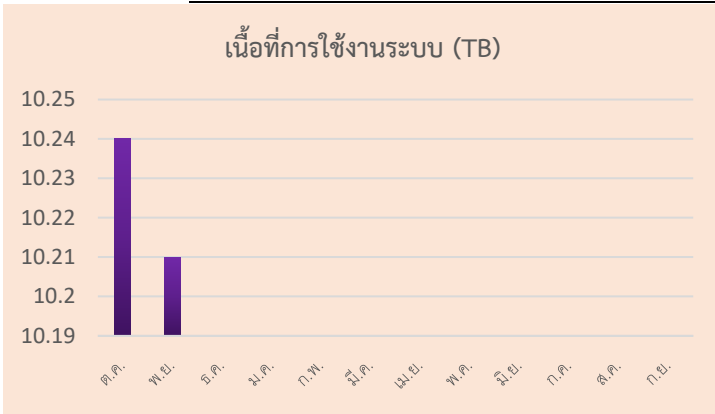

รายงานสถิติการเข้าใช้งาน

ระบบจดหมายอิเล็กทรอนิกส์กลาง เพื่อการสื่อสารของหน่วยงานภาครัฐ กรมปศุสัตว์ (MailGoThai2)

ประจำเดือน พฤศจิกายน ปีงบประมาณ พ.ศ. 2562

โดเมน dld.go.th		หน่วย	ปีงบประมาณ พ.ศ.2562												
			ต.ค.	พ.ย.	ธ.ค.	ม.ค.	ก.พ.	มี.ค.	เม.ย.	พ.ค.	มิ.ย.	ก.ค.	ส.ค.	ก.ย.	
1	เนื้อที่การใช้งานระบบ	TB	10.24	10.21											
2	จำนวนโควตา Mailbox	บัญชี	8,000	8,000											
3	บัญชีผู้ใช้งานที่เปิดใช้งาน	บัญชี	3,461	3,431											
4	บัญชีผู้ใช้งานที่ถูกปิดใช้งาน	บัญชี	3	3											
5	บัญชีผู้ใช้งานใช้งานจริง	บัญชี	3,458	3,428											
6	บัญชีผู้ใช้งาน Login สะสม	บัญชี	2,228	2,203											
7	บัญชีผู้ใช้งาน Login (รายเดือน)	บัญชี	1,644	1,564											
8	จำนวนกลุ่มเมล์	กลุ่ม	392	392											
9	จำนวนบัญชีที่เพิ่มขึ้น	บัญชี	4	-30											

จากตารางสรุปได้ว่า ในเดือนพฤศจิกายนปีงบประมาณ พ.ศ. 2562 การให้บริการระบบจดหมายอิเล็กทรอนิกส์กรมปศุสัตว์มีเนื้อที่การใช้งาน จำนวน 10.21 เทราไบท์ โดยมีบัญชีผู้ใช้งานจริงทั้งหมด จำนวน 3,431 บัญชี บัญชีผู้ใช้งานที่มีการ Login เข้าใช้งานสะสม จำนวน 2,203 บัญชี บัญชีผู้ใช้งานที่มีการ Login เข้าใช้งานเดือนพฤศจิกายน จำนวน 1,564 บัญชี และมีจำนวนกลุ่มเมล์ จำนวน 392 กลุ่ม