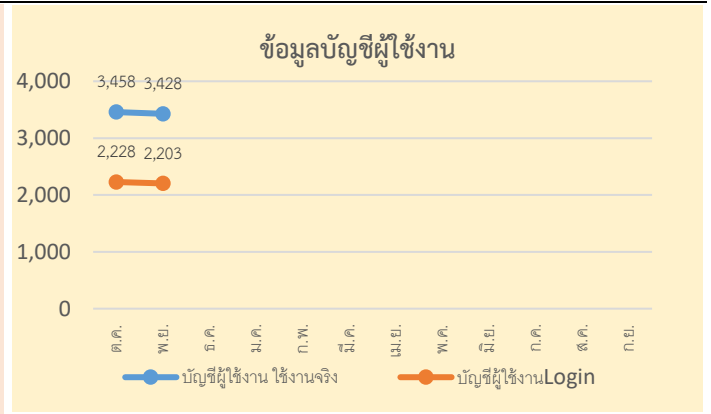

รายงานสถิติการเข้าใช้งาน

ระบบจดหมายอิเล็กทรอนิกส์กลาง เพื่อการสื่อสารของหน่วยงานภาครัฐ กรมปศุสัตว์ (MailGoThai2)

ประจำเดือน พฤศจิกายน ปีงบประมาณ พ.ศ. 2562

โดเมน dld.go.th		หน่วย	ปีงบประมาณ พ.ศ.2562												
			ต.ค.	พ.ย.	ธ.ค.	ม.ค.	ก.พ.	มี.ค.	เม.ย.	พ.ค.	มิ.ย.	ก.ค.	ส.ค.	ก.ย.	
1	เนื้อที่การใช้งานระบบ	TB	10.24	10.21											
2	จำนวนโควตา Mailbox	บัญชี	8,000	8,000											
3	บัญชีผู้ใช้งานที่เปิดใช้งาน	บัญชี	3,461	3,431											
4	บัญชีผู้ใช้งานที่ถูกปิดใช้งาน	บัญชี	3	3											
5	บัญชีผู้ใช้งานใช้งานจริง	บัญชี	3,458	3,428											
6	บัญชีผู้ใช้งาน Login สะสม	บัญชี	2,228	2,203											
7	บัญชีผู้ใช้งาน Login (รายเดือน)	บัญชี	1,644	1,564											
8	จำนวนกลุ่มเมล์	กลุ่ม	392	392											
9	จำนวนบัญชีที่เพิ่มขึ้น	บัญชี	4	-30											

จากตารางสรุปได้ว่า ในเดือนพฤศจิกายนปีงบประมาณ พ.ศ. 2562 การให้บริการระบบจดหมายอิเล็กทรอนิกส์กรมปศุสัตว์มีเนื้อที่การใช้งาน จำนวน 10.21 เทราไบท์ โดยมีบัญชีผู้ใช้งานจริงทั้งหมด จำนวน 3,431 บัญชี บัญชีผู้ใช้งานที่มีการ Login เข้าใช้งานสะสม จำนวน 2,203 บัญชี บัญชีผู้ใช้งานที่มีการ Login เข้าใช้งานเดือนพฤศจิกายน จำนวน 1,564 บัญชี และมีจำนวนกลุ่มเมล์ จำนวน 392 กลุ่ม