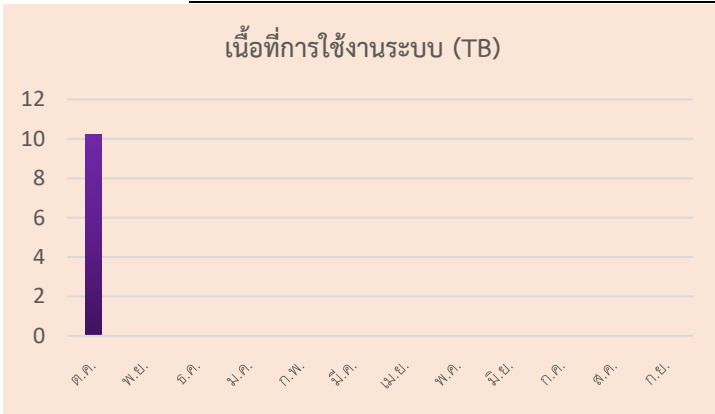

รายงานสถิติการเข้าใช้งาน

ระบบจดหมายอิเล็กทรอนิกส์กลาง เพื่อการสื่อสารของหน่วยงานภาครัฐ กรมปศุสัตว์ (MailGoThai2)

ประจำเดือน ตุลาคม ปีงบประมาณ พ.ศ. 2562

โดเมน dld.go.th		หน่วย	ปีงบประมาณ พ.ศ.2562												
			ต.ค.	พ.ย.	ธ.ค.	ม.ค.	ก.พ.	มี.ค.	เม.ย.	พ.ค.	มิ.ย.	ก.ค.	ส.ค.	ก.ย.	
1	เนื้อที่การใช้งานระบบ	TB	10.24												
2	จำนวนโควตา Mailbox	บัญชี	8,000												
3	บัญชีผู้ใช้งานที่เปิดใช้งาน	บัญชี	3,461												
4	บัญชีผู้ใช้งานที่ถูกปิดใช้งาน	บัญชี	3												
5	บัญชีผู้ใช้งานใช้งานจริง	บัญชี	3,458												
6	บัญชีผู้ใช้งาน Login สะสม	บัญชี	2,228												
7	บัญชีผู้ใช้งาน Login (รายเดือน)	บัญชี	1,644												
8	จำนวนกลุ่มแม่	กลุ่ม	392												
9	จำนวนบัญชีที่เพิ่มขึ้น	บัญชี	4												

จากตารางสรุปได้ว่า ในเดือนตุลาคมปีงบประมาณ พ.ศ. 2562 การให้บริการระบบจดหมายอิเล็กทรอนิกส์กรมปศุสัตว์มีเนื้อที่การใช้งาน จำนวน 10.24 เทราไบท์ โดยมีบัญชีผู้ใช้งานจริงทั้งหมด จำนวน 3,461 บัญชี บัญชีผู้ใช้งานที่มีการ Login เข้าใช้งานสะสมจำนวน 2,228 บัญชี บัญชีผู้ใช้งานที่มีการ Login เข้าใช้งานเดือนตุลาคม จำนวน 1,644 บัญชี และมีจำนวนกลุ่มแม่ จำนวน 392 กลุ่ม