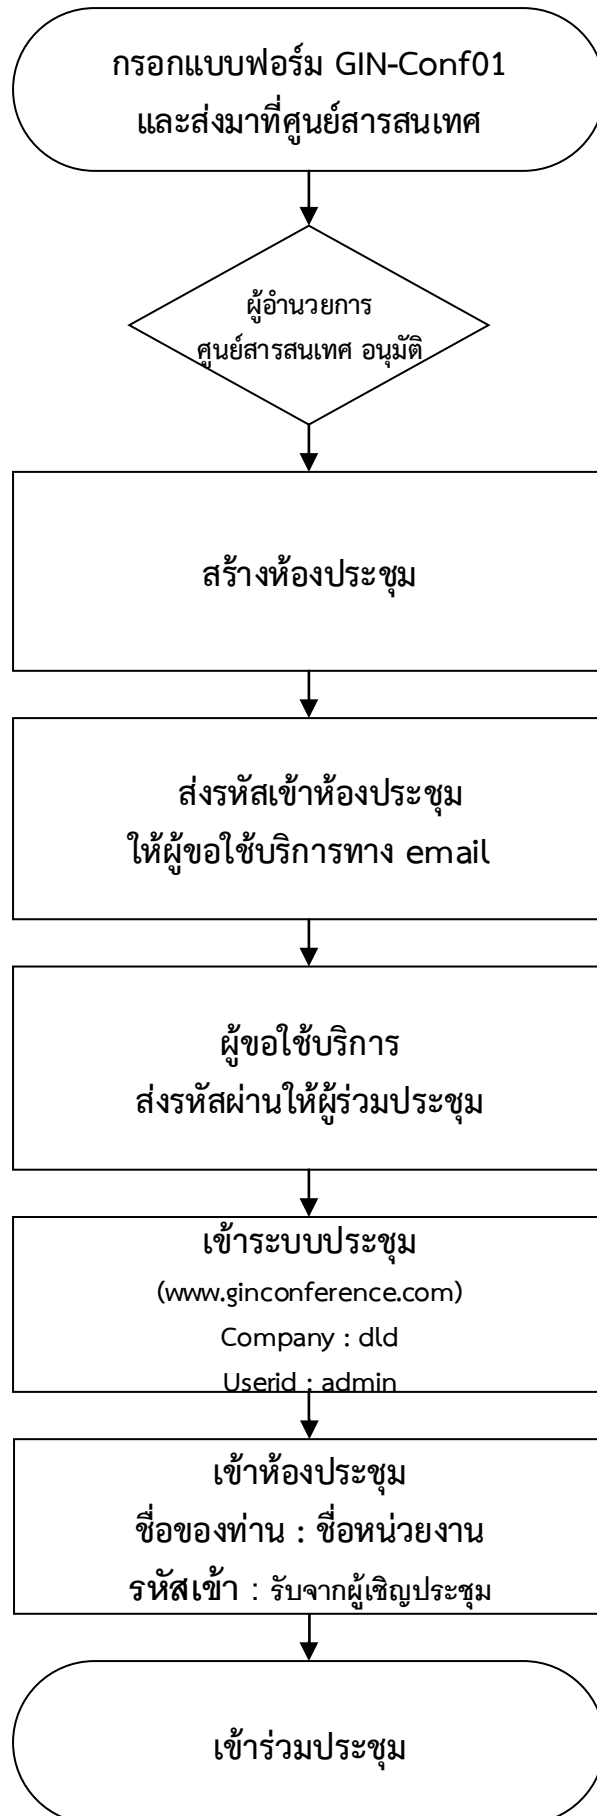

แผนผังการขอใช้บริการระบบประชุมทางไกลผ่านเครือข่ายภาครัฐ  
(GIN Conference) กรมปศุสัตว์

มีข้อสงสัย/สอบถาม ติดต่อ ศูนย์สารสนเทศ

โทร. (02) 653-4444 ต่อ 2332

E-mail : gin\_conf@dld.go.th

กลุ่มคอมพิวเตอร์และเครือข่าย ศูนย์สารสนเทศ กรมปศุสัตว์