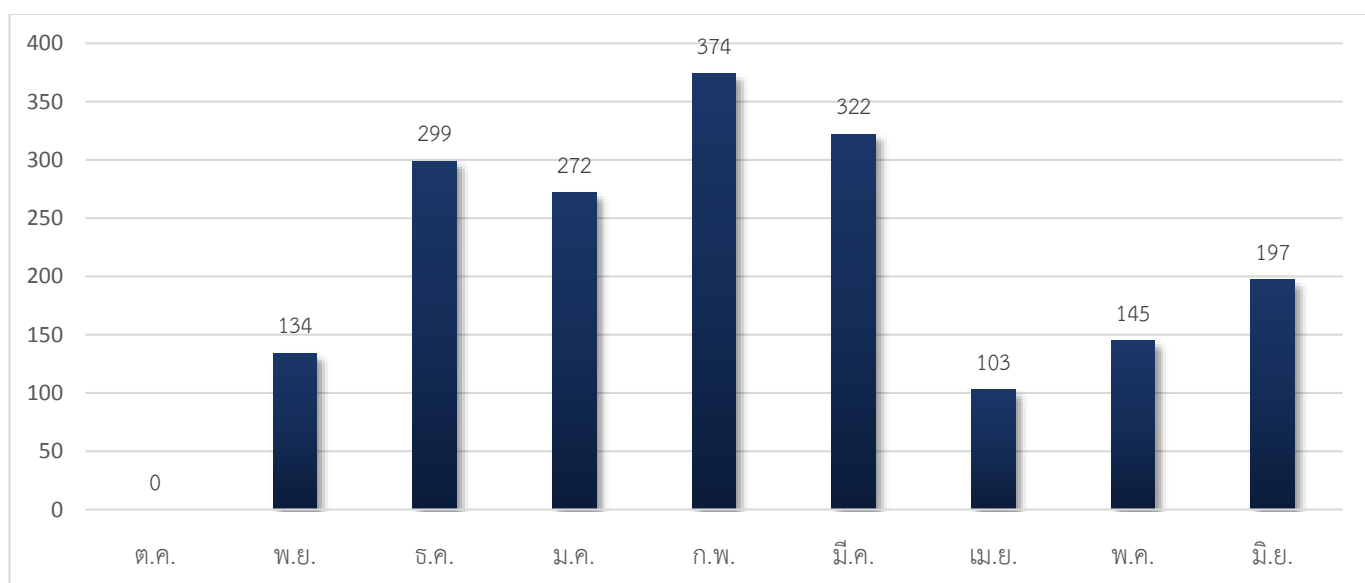

จากตารางสรุปได้ว่าการเผยแพร่ข้อมูลข่าวสารผ่านระบบเผยแพร่ประชาสัมพันธ์และองค์ความรู้ด้านการปศุสัตว์ (DLD Plus) ของหน่วยงานในสังกัดกรมปศุสัตว์ ปีงบประมาณ 2559 ข้อมูล ณ วันอังคารที่ 12 กรกฎาคม พ.ศ.2559 มีการเผยแพร่ข้อมูลข่าวสารทั้งหมด 1,846 ข่าว โดยมีหน่วยงานที่เผยแพร่ข้อมูลข่าวสารจำนวน 37 หน่วยงาน จากทั้งหมด 86 หน่วยงาน คิดเป็นร้อยละ 43.02 จากหน่วยงานทั้งหมด เดือนที่มีการเผยแพร่ข้อมูลข่าวสารมากที่สุดคือ เดือนกุมภาพันธ์ 2559 จำนวน 374 ข่าว จังหวัดที่มีจำนวนการเผยแพร่ข้อมูลข่าวสารรวมมากที่สุดคือ จังหวัดยโสธร จำนวน 528 ข่าว และพื้นที่ปศุสัตว์เขตที่มีจำนวนการเผยแพร่ข้อมูลข่าวสารรวมมากที่สุดคือ พื้นที่ปศุสัตว์เขต 3 จำนวน 832 ข่าว

แผนภูมิแสดงจำนวนการเผยแพร่ข้อมูลข่าวสารผ่านระบบเผยแพร่ประชาสัมพันธ์และองค์ความรู้ด้านการปศุสัตว์ (DLD Plus) รายเดือน ในปีงบประมาณ พ.ศ.2559