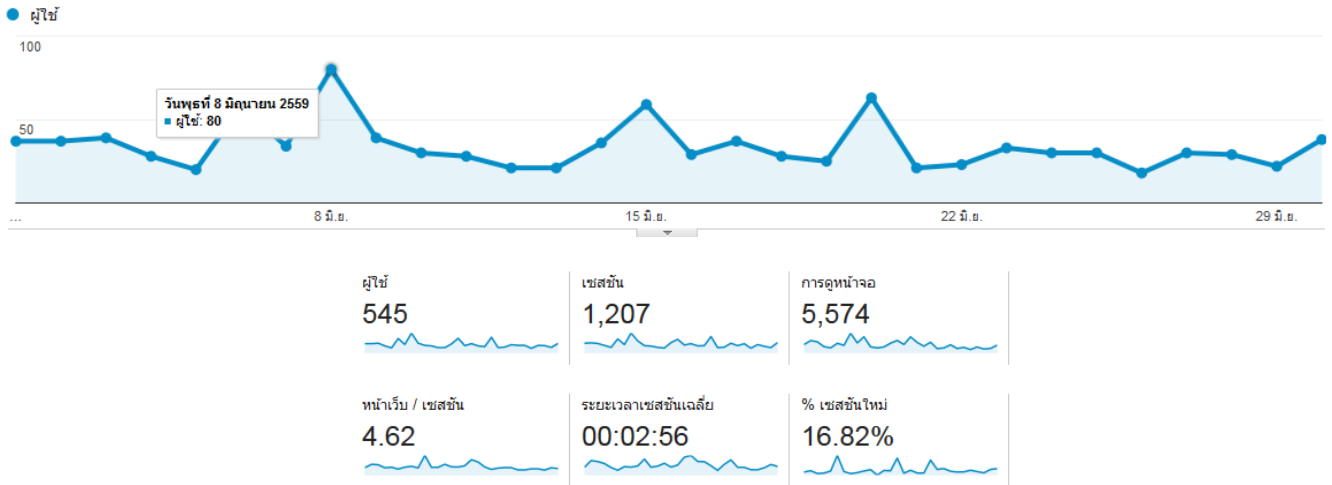

สถิติการใช้งานระบบเผยแพร่ประชาสัมพันธ์และองค์ความรู้ด้านการปศุสัตว์ หรือ DLD Plus ในเดือนมิถุนายน พ.ศ.2559 มีรายละเอียดดังนี้

จากข้อมูลข้างต้นสรุปได้ว่า มีผู้ใช้งานระบบเผยแพร่ประชาสัมพันธ์และองค์ความรู้ด้านการปศุสัตว์ (DLD Plus) ในเดือนมิถุนายน พ.ศ.2559 ทั้งหมด 545 คน โดยในวันพุธที่ 8 มิถุนายน พ.ศ. 2559 มีจำนวนผู้ใช้งานมากที่สุด จำนวน 80 คน ซึ่งมีจำนวนการเข้าใช้งานระบบฯ รวมทั้งหมด 1,207 ครั้ง (หากไม่มีการใช้งานเป็นระยะเวลาเกิน 30 นาทีและกลับมาใช้อีกครั้งระบบจะนับเป็นครั้งใหม่) โดยระยะเวลาเฉลี่ยในการเข้าใช้งานต่อหนึ่งครั้งใช้เวลา 2.56 นาที จำนวนหน้าจอที่ดูทั้งหมด 5,574 หน้าจอ (การดูหน้าจอเดียวซ้ำหลายครั้งจะถูกลบด้วย) และจำนวนหน้าจอเฉลี่ยต่อการเข้าใช้งานระบบฯ ต่อหนึ่งครั้งมีจำนวน 4.62 หน้าจอ (การดูหน้าจอหนึ่งในแต่ละครั้งจะถูกลบแยกกัน ซึ่งรวมถึงการดูหน้าจอเดียวกันซ้ำหลายครั้ง)