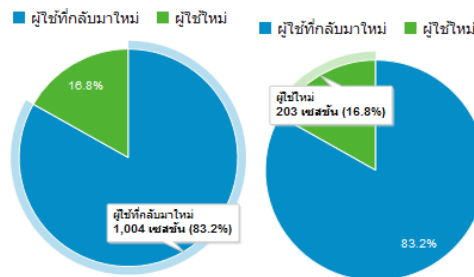

จากตารางสรุปได้ว่าการเผยแพร่ข้อมูลข่าวสารผ่านระบบเผยแพร่ประชาสัมพันธ์และองค์ความรู้ด้านการปศุสัตว์ (DLD Plus) ของหน่วยงานในสังกัดกรมปศุสัตว์ ปีงบประมาณ 2559 ข้อมูล ณ วันอังคารที่ 12 กรกฎาคม พ.ศ.2559 มีการเผยแพร่ข้อมูลข่าวสารทั้งหมด 1,846 ข่าว โดยมีหน่วยงานที่เผยแพร่ข้อมูลข่าวสารจำนวน 37 หน่วยงาน จากทั้งหมด 86 หน่วยงาน คิดเป็นร้อยละ 43.02 จากหน่วยงานทั้งหมด เดือนที่มีการเผยแพร่ข้อมูลข่าวสารมากที่สุดคือ เดือนกุมภาพันธ์ 2559 จำนวน 374 ข่าว จังหวัดที่มีจำนวนการเผยแพร่ข้อมูลข่าวสารรวมมากที่สุดคือ จังหวัดยโสธร จำนวน 528 ข่าว และพื้นที่ปศุสัตว์เขตที่มีจำนวนการเผยแพร่ข้อมูลข่าวสารรวมมากที่สุดคือ พื้นที่ปศุสัตว์เขต 3 จำนวน 832 ข่าว

แผนภูมิแสดงจำนวนการเผยแพร่ข้อมูลข่าวสารผ่านระบบเผยแพร่ประชาสัมพันธ์และองค์ความรู้ด้านการปศุสัตว์ (DLD Plus) รายเดือน ในปีงบประมาณ พ.ศ.2559

2. สถิติการใช้งานระบบเผยแพร่ประชาสัมพันธ์และองค์ความรู้ด้านการปศุสัตว์ (DLD Plus)

สถิติการใช้งานระบบเผยแพร่ประชาสัมพันธ์และองค์ความรู้ด้านการปศุสัตว์ หรือ DLD Plus ในเดือนมิถุนายน พ.ศ.2559 มีรายละเอียดดังนี้

จากข้อมูลข้างต้นสรุปได้ว่า มีผู้ใช้งานระบบเผยแพร่ประชาสัมพันธ์และองค์ความรู้ด้านการปศุสัตว์ (DLD Plus) ในเดือนมิถุนายน พ.ศ.2559 ทั้งหมด 545 คน โดยในวันพุธที่ 8 มิถุนายน พ.ศ. 2559 มีจำนวนผู้ใช้งานมากที่สุด จำนวน 80 คน ซึ่งมีจำนวนการเข้าใช้งานระบบฯ รวมทั้งหมด 1,207 ครั้ง (หากไม่มีการใช้งานเป็นระยะเวลาเกิน 30 นาทีและกลับมาใช้อีกครั้งระบบจะนับเป็นครั้งใหม่) โดยระยะเวลาเฉลี่ยในการเข้าใช้งานต่อหนึ่งครั้งใช้เวลา 2.56 นาที จำนวนหน้าจอที่ดูทั้งหมด 5,574 หน้าจอ (การดูหน้าจอเดียวซ้ำหลายครั้งจะถูกลบด้วย) และจำนวนหน้าจอเฉลี่ยต่อการเข้าใช้งานระบบฯ ต่อหนึ่งครั้งมีจำนวน 4.62 หน้าจอ (การดูหน้าจอหนึ่งในแต่ละครั้งจะถูกลบแยกกัน ซึ่งรวมถึงการดูหน้าจอเดียวกันซ้ำหลายครั้ง)