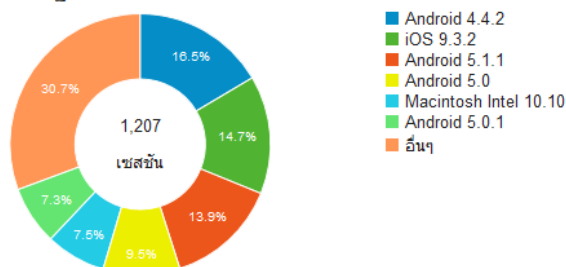

ตารางการดูหน้าจอระบบเผยแพร่ประชาสัมพันธ์และองค์ความรู้ด้านการปศุสัตว์ (DLD Plus) 5 อันดับแรก

ลำดับ	ชื่อหน้าจอ	การดูหน้าจอ
1	หน้าแรก	2,073
2	หน้ารายละเอียดข่าว	919
3	หน้ารายละเอียดหนังสือ	483
4	หน้ารายการหนังสือในคลังความรู้	435
5	หน้าคลังความรู้	428

จากตารางด้านบนเป็นการสรุปการเข้าดูหน้าจอในระบบเผยแพร่ประชาสัมพันธ์และองค์ความรู้ด้านการปศุสัตว์ (DLD Plus) หน้าจอที่มีผู้เข้าใช้งานมากที่สุด คือ หน้าแรก มีจำนวนการเข้าใช้งานทั้งหมด 2,073 ครั้ง จากจำนวนหน้าจอที่ดูทั้งหมด 5,574 หน้าจอ

ตารางการเข้าใช้งานระบบเผยแพร่ประชาสัมพันธ์และองค์ความรู้ด้านการปศุสัตว์ (DLD Plus) แยกตามระบบปฏิบัติการ

ลำดับ	ระบบปฏิบัติการ	เซสชัน
1	Android	883
2	iOS	232
3	อื่นๆ(not set)	92

รุ่นของระบบปฏิบัติการ

จากตารางพบว่าการเข้าใช้งานระบบเผยแพร่ประชาสัมพันธ์และองค์ความรู้ด้านการปศุสัตว์ (DLD Plus) ผ่านระบบปฏิบัติการ Android มากที่สุด มีจำนวนการเข้าใช้งานระบบคือ 883 ครั้ง โดยเวอร์ชันที่มีการเข้าใช้งานมากที่สุดคือ Android 4.4.2 และระบบปฏิบัติการ iOS มีจำนวนการเข้าใช้งานคือ 232 ครั้ง