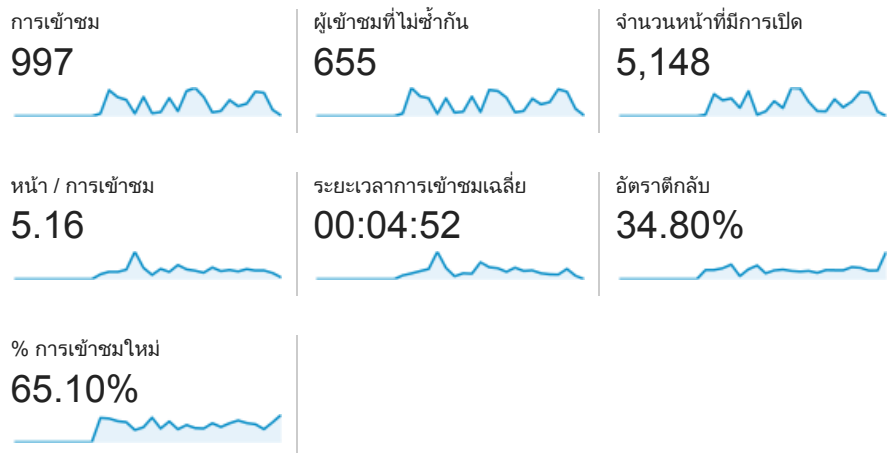

## ภาพรวมผู้ชม

 การเข้าชมทั้งหมด  
100.00%

### ภาพรวม

## มีผู้เข้าชม 655 รายที่เข้าชมไซต์นี้

■ New Visitor ■ Returning Visitor

เมือง	การเข้าชม	% การเข้าชม
1. (not set)	454	45.54%
2. Bangkok	361	36.21%
3. Mueang Khon Kaen District	30	3.01%
4. Mueang Songkhla District	16	1.60%
5. Mueang Chiang Mai District	15	1.50%
6. Mueang Nakhon Ratchasima District	13	1.30%
7. Mueang Phrae District	13	1.30%
8. Mueang Saraburi District	12	1.20%
9. Mueang Phitsanulok District	11	1.10%
10. Mueang Samut Sakhon District	10	1.00%