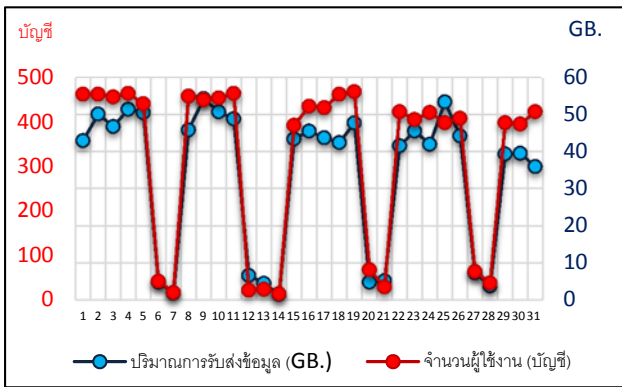

รายงานการใช้งานเครือข่ายอินเทอร์เน็ต กรมปศุสัตว์ (พญาไท)

เดือนกันยายน ปีงบประมาณ พ.ศ. 2559

1. การใช้งานเครือข่ายอินเทอร์เน็ต กรมปศุสัตว์ (พญาไท)

1.1 ตารางแสดงสถิติจำนวนผู้ใช้งาน

รายละเอียด	ต.ค.	พ.ย.	ธ.ค.	ม.ค.	ก.พ.	มี.ค.	เม.ย.	พ.ค.	มิ.ย.	ก.ค.	ส.ค.	ก.ย.
	58	58	58	59	59	59	59	59	59	59	59	59
จำนวนผู้ใช้งาน (บัญชี)	350	348	325	328	345	376	287	409*	465*	448*	435*	425*
เปลี่ยนแปลง	-7	-2	-23	3	17	31	-89	122	56	-17	-13	-10
ร้อยละ	-2	-1	-7	1	5	9	-24	43	14	-4	-3	-2
ปริมาณการรับส่งข้อมูล (GB.)	1,278.1	1,194.5	1,134.1	1,127.2	1,259.6	1,464.2	1,182	1,081*	1,101*	857.8	1,005.1	994.1
เปลี่ยนแปลง	-24.8	-83.6	-60.4	-6.9	132.4	204.6	-281.6	-101.6	21.1	-243.3	147.3	-11.0
ร้อยละ	-1.9	-6.5	-5.1	0.6	11.7	16.2	-19.2	-8.6	2.0	-22.1	17.2	-1.1

* จำนวนผู้ใช้งาน และปริมาณการรับส่งข้อมูล คิดเฉพาะวันทำการ

1.2 แผนภูมิแสดงจำนวนผู้ใช้งาน และปริมาณการรับส่งข้อมูลรายวัน

ข้อมูลการใช้งานเครือข่ายอินเทอร์เน็ตเดือนกันยายน

- จำนวนผู้ใช้งานเฉลี่ยวันละ 425 บัญชี ลดลงจากเดือนสิงหาคม 59 คิดเป็นร้อยละ 2
 - 1) มากที่สุด ในวันพฤหัสบดีที่ 8 กันยายน 2559 มีจำนวน 463 บัญชี
 - 2) น้อยที่สุด ในวันอังคารที่ 6 กันยายน 2559 มีจำนวน 370 บัญชี
- ปริมาณการรับส่งข้อมูลรวม 994.1 GB. ลดลงจากเดือนสิงหาคม 59 คิดเป็นร้อยละ 1.1
 - 1) มากที่สุด ในวันจันทร์ที่ 19 กันยายน 2559 มีจำนวน 55.9 GB.
 - 2) น้อยที่สุด ในวันจันทร์ที่ 5 กันยายน 2559 มีจำนวน 37.0 GB.