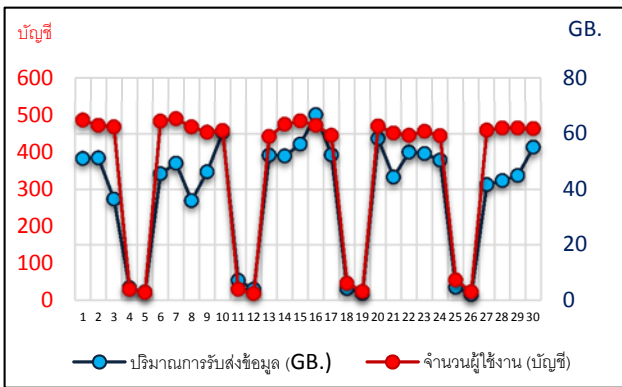

**รายงานการใช้งานเครือข่ายอินเทอร์เน็ต กรมปศุสัตว์ (พญาไท)**  
**เดือนมิถุนายน ปีงบประมาณ พ.ศ. 2559**

**1. การใช้งานเครือข่ายอินเทอร์เน็ต กรมปศุสัตว์ (พญาไท)**

**1.1 ตารางแสดงสถิติจำนวนผู้ใช้งาน**

รายละเอียด	ต.ค. 58	พ.ย. 58	ธ.ค. 58	ม.ค. 59	ก.พ. 59	มี.ค. 59	เม.ย. 59	พ.ค. 59	มิ.ย. 59	ก.ค. 59	ส.ค. 59	ก.ย. 59
จำนวนผู้ใช้งาน (บัญชี)	350	348	325	328	345	376	287	409*	465*			
เปลี่ยนแปลง	-7	-2	-23	3	17	31	-89	122	56			
ร้อยละ	-2	-1	-7	1	5	9	-24	43	14			
ปริมาณการรับส่งข้อมูล (GB.)	1,278.1	1,194.5	1,134.1	1,127.2	1,259.6	1,464.2	1,182	1,081*	1,101*			
เปลี่ยนแปลง	-24.8	-83.6	-60.4	-6.9	132.4	204.6	-281.6	-101.6	21.1			
ร้อยละ	-1.9	-6.5	-5.1	0.6	11.7	16.2	-19.2	-8.6	2.0			

\* จำนวนผู้ใช้งาน และปริมาณการรับส่งข้อมูล คิดเฉพาะวันทำการ

**1.2 แผนภูมิแสดงจำนวนผู้ใช้งาน และปริมาณการรับส่งข้อมูลรายวัน**

**ข้อมูลการใช้งานเครือข่ายอินเทอร์เน็ตเดือนมิถุนายน**

- จำนวนผู้ใช้งานเฉลี่ยวันละ 465 บัญชี เพิ่มขึ้นจากเดือนพฤษภาคม 59 คิดเป็นร้อยละ 14
  - 1) มากที่สุด ในวันอังคารที่ 7 มิถุนายน 2559 มีจำนวน 491 บัญชี
  - 2) น้อยที่สุด ในวันจันทร์ที่ 13 มิถุนายน 2559 มีจำนวน 443 บัญชี
- ปริมาณการรับส่งข้อมูลรวม 1,101 GB. เพิ่มขึ้นจากเดือนพฤษภาคม 59 คิดเป็นร้อยละ 2.0
  - 1) มากที่สุด ในวันพฤหัสบดีที่ 16 มิถุนายน 2559 มีจำนวน 66.9 GB.
  - 2) น้อยที่สุด ในวันพุธที่ 8 มิถุนายน 2559 มีจำนวน 35.9 GB.