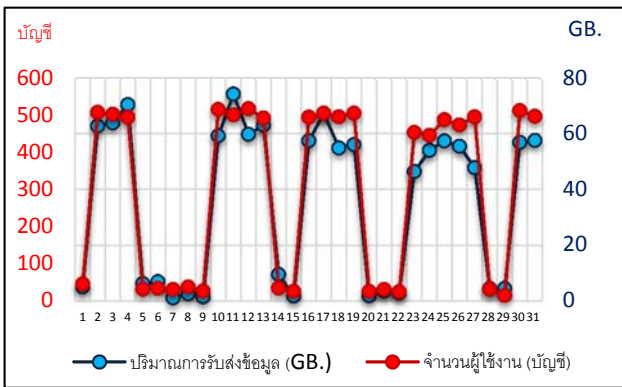

รายงานการใช้งานเครือข่ายอินเทอร์เน็ต กรมปศุสัตว์ (พญาไท)
เดือนพฤษภาคม ปีงบประมาณ พ.ศ. 2559

1. การใช้งานเครือข่ายอินเทอร์เน็ต กรมปศุสัตว์ (พญาไท)

1.1 ตารางแสดงสถิติจำนวนผู้ใช้งาน

| รายละเอียด | ต.ค. 58 | พ.ย. 58 | ธ.ค. 58 | ม.ค. 59 | ก.พ. 59 | มี.ค. 59 | เม.ย. 59 | พ.ค. 59 | มิ.ย. 59 | ก.ค. 59 | ส.ค. 59 | ก.ย. 59 |
|-----------------------------|------------|------------|------------|------------|------------|-------------|-------------|------------|-------------|------------|------------|------------|
| จำนวนผู้ใช้งาน (บัญชี) | 350 | 348 | 325 | 328 | 345 | 376 | 287 | 409* | | | | |
| เปลี่ยนแปลง | -7 | -2 | -23 | 3 | 17 | 31 | -89 | 122 | | | | |
| ร้อยละ | -2 | -1 | -7 | 1 | 5 | 9 | -24 | 43 | | | | |
| ปริมาณการรับส่งข้อมูล (GB.) | 1,278.1 | 1,194.5 | 1,134.1 | 1,127.2 | 1,259.6 | 1,464.2 | 1,182 | 1,081* | | | | |
| เปลี่ยนแปลง | -24.8 | -83.6 | -60.4 | -6.9 | 132.4 | 204.6 | -281.6 | -101.6 | | | | |
| ร้อยละ | -1.9 | -6.5 | -5.1 | 0.6 | 11.7 | 16.2 | -19.2 | -8.6 | | | | |

* จำนวนผู้ใช้งาน และปริมาณการรับส่งข้อมูล คิดเฉพาะวันทำการ

1.2 แผนภูมิแสดงจำนวนผู้ใช้งาน และปริมาณการรับส่งข้อมูลรายวัน

ข้อมูลการใช้งานเครือข่ายอินเทอร์เน็ตเดือนพฤษภาคม

- จำนวนผู้ใช้งานเฉลี่ยวันละ 409 บัญชี เพิ่มขึ้นจากเดือนเมษายน 59 คิดเป็นร้อยละ 43
 - 1) มากที่สุด ในวันพฤหัสบดีที่ 12 พฤษภาคม 2559 มีจำนวน 517 บัญชี
 - 2) น้อยที่สุด ในวันศุกร์ที่ 20 พฤษภาคม 2559 มีจำนวน 26 บัญชี
- ปริมาณการรับส่งข้อมูลรวม 1,080 GB. ลดลงจากเดือนเมษายน 59 คิดเป็นร้อยละ 5.7
 - 1) มากที่สุด ในวันพุธที่ 11 พฤษภาคม 2559 มีจำนวน 74.2 GB.
 - 2) น้อยที่สุด ในวันจันทร์ที่ 9 พฤษภาคม 2559 มีจำนวน 1.5 GB.