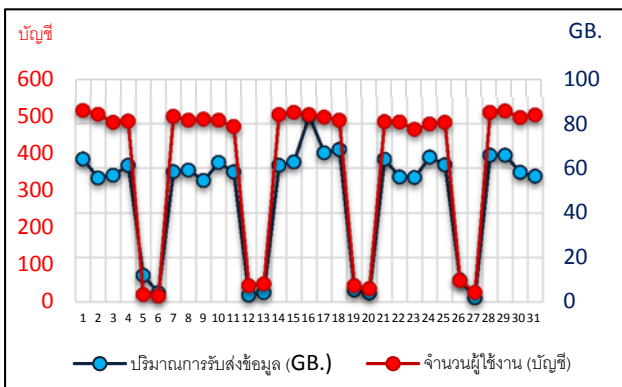

รายงานการใช้งานเครือข่ายอินเทอร์เน็ต กรมปศุสัตว์ (พญาไท)
เดือนเมษายน ปีงบประมาณ พ.ศ. 2559

1. การใช้งานเครือข่ายอินเทอร์เน็ต กรมปศุสัตว์ (พญาไท)

1.1 ตารางแสดงสถิติจำนวนผู้ใช้งาน

รายละเอียด	ต.ค.	พ.ย.	ธ.ค.	ม.ค.	ก.พ.	มี.ค.	เม.ย.	พ.ค.	มิ.ย.	ก.ค.	ส.ค.	ก.ย.
	58	58	58	59	59	59	59	59	59	59	59	59
จำนวนผู้ใช้งาน (บัญชี)	350	348	325	328	345	376	287					
เปลี่ยนแปลง	-7	-2	-23	3	17	31	-89					
ร้อยละ	-2	-1	-7	1	5	9	-24					
ปริมาณการรับส่งข้อมูล (GB.)	1,278.1	1,194.5	1,134.1	1,127.2	1,259.6	1,464.2	1,182					
เปลี่ยนแปลง	-24.8	-83.6	-60.4	-6.9	132.4	204.6	-281.6					
ร้อยละ	-1.9	-6.5	-5.1	0.6	11.7	16.2	-19.2					

1.2 แผนภูมิแสดงจำนวนผู้ใช้งาน และปริมาณการรับส่งข้อมูลรายวัน

ข้อมูลการใช้งานเครือข่ายอินเทอร์เน็ตเดือนเมษายน

- จำนวนผู้ใช้งานเฉลี่ยวันละ 287 บัญชี ลดลงจากเดือนมีนาคม 59 คิดเป็นร้อยละ 24
 - 1) มากที่สุด ในวันอังคารที่ 26 เมษายน 2559 มีจำนวน 530 บัญชี
 - 2) น้อยที่สุด ในวันศุกร์ที่ 22 เมษายน 2559 มีจำนวน 12 บัญชี
- ปริมาณการรับส่งข้อมูลรวม 1,182 GB. ลดลงจากเดือนมีนาคม 59 คิดเป็นร้อยละ 19.2
 - 1) มากที่สุด ในวันอาทิตย์ที่ 10 เมษายน 2559 มีจำนวน 84.8 GB.
 - 2) น้อยที่สุด ในวันพฤหัสบดีที่ 28 เมษายน 2559 มีจำนวน 1.1 GB.