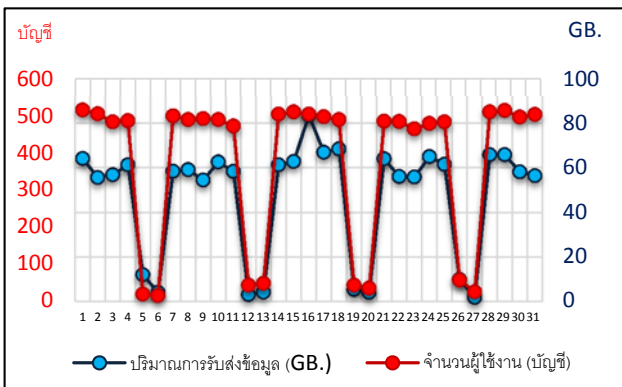

รายงานการใช้งานเครือข่ายอินเทอร์เน็ต กรมปศุสัตว์ (พญาไท)
เดือนมีนาคม ปีงบประมาณ พ.ศ. 2559

1. การใช้งานเครือข่ายอินเทอร์เน็ต กรมปศุสัตว์ (พญาไท)

1.1 ตารางแสดงสถิติจำนวนผู้ใช้งาน

รายละเอียด	ต.ค. 58	พ.ย. 58	ธ.ค. 58	ม.ค. 59	ก.พ. 59	มี.ค. 59	เม.ย. 59	พ.ค. 59	มิ.ย. 59	ก.ค. 59	ส.ค. 59	ก.ย. 59
จำนวนผู้ใช้งาน (บัญชี)	350	348	325	328	345	376						
เปลี่ยนแปลง	-7	-2	-23	3	17	31						
ร้อยละ	-2	-1	-7	1	5	9						
ปริมาณการรับส่งข้อมูล (GB.)	1,278.1	1,194.5	1,134.1	1,127.2	1,259.6	1,464.2						
เปลี่ยนแปลง	-24.8	-83.6	-60.4	-6.9	132.4	204.6						
ร้อยละ	-1.9	-6.5	-5.1	0.6	11.7	16.2						

1.2 แผนภูมิแสดงจำนวนผู้ใช้งาน และปริมาณการรับส่งข้อมูลรายวัน

ข้อมูลการใช้งานเครือข่ายอินเทอร์เน็ตเดือนมีนาคม

- จำนวนผู้ใช้งานเฉลี่ยวันละ 448 บัญชี เพิ่มขึ้นจากเดือนกุมภาพันธ์ 59 คิดเป็นร้อยละ 9
 - 1) มากที่สุด ในวันอังคารที่ 1 มีนาคม 2559 มีจำนวน 515 บัญชี
 - 2) น้อยที่สุด ในวันอาทิตย์ที่ 6 มีนาคม 2559 มีจำนวน 16 บัญชี
- ปริมาณการรับส่งข้อมูลรวม 1,464.2 GB. เพิ่มขึ้นจากเดือนกุมภาพันธ์ 59 คิดเป็นร้อยละ 16.2
 - 1) มากที่สุด ในวันพุธที่ 16 มีนาคม 2559 มีจำนวน 83.5 GB.
 - 2) น้อยที่สุด ในวันอาทิตย์ที่ 27 มีนาคม 2559 มีจำนวน 1.8 GB.