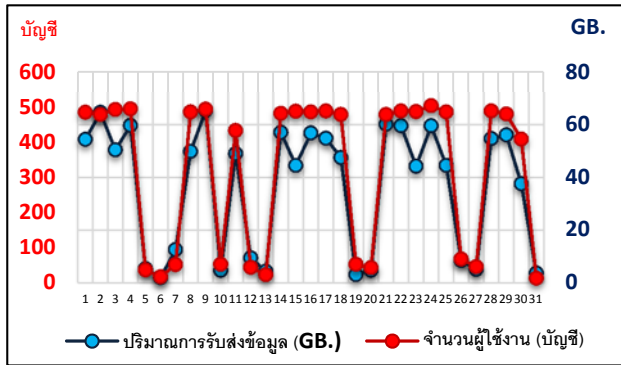

รายงานการใช้งานเครือข่ายอินเทอร์เน็ต กรมปศุสัตว์ (พญาไท)
เดือนธันวาคม ปีงบประมาณ พ.ศ. 2559

1. การใช้งานเครือข่ายอินเทอร์เน็ต กรมปศุสัตว์ (พญาไท)

1.1 ตารางแสดงจำนวนผู้ใช้งาน

รายละเอียด	ต.ค. 58	พ.ย. 58	ธ.ค. 58	ม.ค. 59	ก.พ. 59	มี.ค. 59	เม.ย. 59	พ.ค. 59	มิ.ย. 59	ก.ค. 59	ส.ค. 59	ก.ย. 59
จำนวนผู้ใช้งานเฉลี่ยต่อวัน (บัญชี)	350	348	325									
เปลี่ยนแปลง	-6	-3	-23									
ร้อยละ	-2	-1	-7									
ปริมาณการรับส่งข้อมูลรวม (GB.)	1,278.1	1,194.5	1,134.1									
เปลี่ยนแปลง	-24.8	-83	-60.4									
ร้อยละ	-1.9	-6.5	-5.1									

1.2 แผนภูมิแสดงจำนวนผู้ใช้งาน และปริมาณการรับส่งข้อมูลรายวัน

ข้อมูลการใช้งานเครือข่ายอินเทอร์เน็ตเดือนธันวาคม

- จำนวนผู้ใช้งานเฉลี่ยวันละ 325 บัญชี
 - 1) มากที่สุด ในวันพฤหัสบดีที่ 24 ธันวาคม 2558 มีจำนวน 504 บัญชี
 - 2) น้อยที่สุด ในวันพฤหัสบดีที่ 31 ธันวาคม 2558 มีจำนวน 13 บัญชี
- ปริมาณการรับส่งข้อมูลรวม 1,134.1 GB.
 - 1) มากที่สุด ในวันพุธที่ 9 ธันวาคม 2558 มีจำนวน 65.4 GB.
 - 2) น้อยที่สุด ในวันอาทิตย์ที่ 6 ธันวาคม 2558 มีจำนวน 2.0 GB.