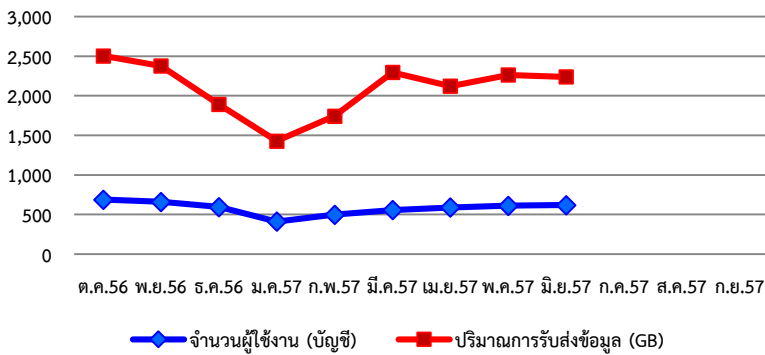

รายงานการใช้งานเครือข่ายอินเทอร์เน็ต กรมปศุสัตว์ (พญาไท) เดือนมิถุนายน ปีงบประมาณ พ.ศ. 2557

1. การใช้งานเครือข่ายอินเทอร์เน็ต กรมปศุสัตว์ (พญาไท)

1.1 ตารางที่ 1 แสดงสถิติจำนวนผู้ใช้งาน

รายละเอียด	ต.ค.56	พ.ย.56	ธ.ค.56	ม.ค.57	ก.พ.57	มี.ค.57	เม.ย.57	พ.ค.57	มิ.ย.57	ก.ค.57	ส.ค.57	ก.ย.57	รวม
จำนวนผู้ใช้งาน (บัญชี)	688	661	597	413	498	558	590	612	620				-
เปลี่ยนแปลง	-	-27.0	-64.0	-184.0	85.0	60.0	32.0	22.0	8.0				-
ร้อยละ	-	-3.9	-9.7	-30.8	20.6	12.0	5.7	3.7	1.3				-
ปริมาณการรับส่งข้อมูล (GB)	2,503.6	2,377.2	1,891.9	1,429.2	1,744.5	2,295.4	2,122.9	2,263.8	2,240.0				18,868.5
เปลี่ยนแปลง	-	-126.4	-485.3	-462.7	315.3	550.9	-172.5	140.9	-23.8				-
ร้อยละ	-	-5.0	-20.4	-24.5	22.1	31.6	-7.5	6.6	-1.1				-

1.2 แผนภูมิที่ 1 เปรียบเทียบจำนวนผู้ใช้งานและปริมาณการรับส่งข้อมูล

จำนวนผู้ใช้งานและปริมาณการรับส่งข้อมูล

- จำนวนผู้ใช้งานอินเทอร์เน็ตเฉลี่ยเดือนมิถุนายนจำนวน 620 บัญชี เพิ่มขึ้นจากเดิม 8.0 บัญชี คิดเป็น 1.3% เมื่อเทียบกับเดือนที่แล้ว
- ปริมาณการรับส่งข้อมูลอินเทอร์เน็ตเดือนมิถุนายน 2,240.00 GB ลดลงจากเดิม 23.8 GB คิดเป็น 1.10% เมื่อเทียบกับเดือนที่แล้ว

2. การใช้งานเครือข่ายอินเทอร์เน็ต กรมปศุสัตว์ (พญาไท) เดือนมิถุนายน 2557

2.1 แผนภูมิที่ 2 แสดงจำนวนผู้ใช้งาน การเข้าใช้งานรายวัน

ข้อมูลทั่วไปเดือนมิถุนายน 2557

- จำนวนผู้ใช้งานเฉลี่ยเดือนมิถุนายน 2557 จำนวน 620 คน
 - 1) มากที่สุด ในวันที่ 30 มิถุนายน 2557 มี จำนวน 673 คน
 - 2) น้อยที่สุด ในวันที่ 11 มิถุนายน 2557 มี จำนวน 539 คน
- ปริมาณการรับส่งข้อมูลเดือนมิถุนายน 2557 จำนวน 2,240.00 GB
 - 1) มากที่สุด ในวันที่ 3 มิถุนายน 2557 มีจำนวน 114.40 GB
 - 2) น้อยที่สุด ในวันที่ 23 มิถุนายน 2557 มีจำนวน 89.80 GB