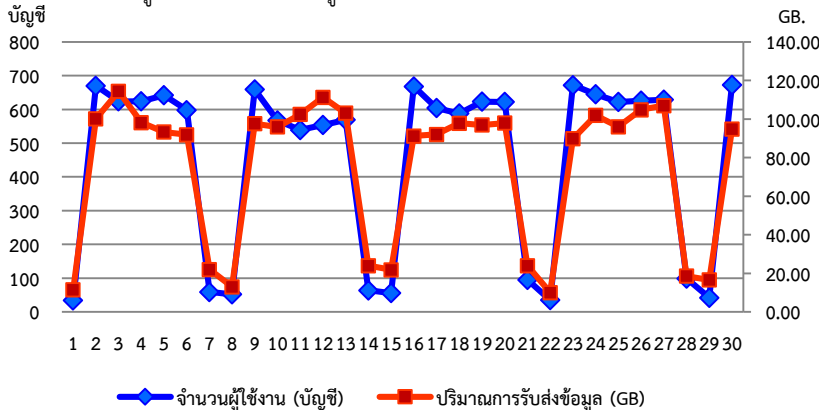

รายงานการใช้งานเครือข่ายอินเทอร์เน็ต กรมปศุสัตว์ (พญาไท) เดือนมิถุนายน ปีงบประมาณ พ.ศ. 2557

1. การใช้งานเครือข่ายอินเทอร์เน็ต กรมปศุสัตว์ (พญาไท)

1.1 ตารางที่ 1 แสดงสถิติจำนวนผู้ใช้งาน

รายละเอียด	ต.ค.56	พ.ย.56	ธ.ค.56	ม.ค.57	ก.พ.57	มี.ค.57	เม.ย.57	พ.ค.57	มิ.ย.57	ก.ค.57	ส.ค.57	ก.ย.57	รวม
จำนวนผู้ใช้งาน (บัญชี)	688	661	597	413	498	558	590	612	620				-
เปลี่ยนแปลง	-	-27.0	-64.0	-184.0	85.0	60.0	32.0	22.0	8.0				-
ร้อยละ	-	-3.9	-9.7	-30.8	20.6	12.0	5.7	3.7	1.3				-
ปริมาณการรับส่งข้อมูล (GB)	2,503.6	2,377.2	1,891.9	1,429.2	1,744.5	2,295.4	2,122.9	2,263.8	2,240.0				18,868.5
เปลี่ยนแปลง	-	-126.4	-485.3	-462.7	315.3	550.9	-172.5	140.9	-23.8				-
ร้อยละ	-	-5.0	-20.4	-24.5	22.1	31.6	-7.5	6.6	-1.1				-

1.2 แผนภูมิที่ 1 เปรียบเทียบจำนวนผู้ใช้งานและปริมาณการรับส่งข้อมูล

จำนวนผู้ใช้งานและปริมาณการรับส่งข้อมูล

- จำนวนผู้ใช้งานอินเทอร์เน็ตเฉลี่ยเดือนมิถุนายนจำนวน 620 บัญชี เพิ่มขึ้นจากเดิม 8.0 บัญชี คิดเป็น 1.3% เมื่อเทียบกับเดือนที่แล้ว
- ปริมาณการรับส่งข้อมูลอินเทอร์เน็ตเดือนมิถุนายน 2,240.00 GB ลดลงจากเดิม 23.8 GB คิดเป็น 1.10% เมื่อเทียบกับเดือนที่แล้ว

2. การใช้งานเครือข่ายอินเทอร์เน็ต กรมปศุสัตว์ (พญาไท) เดือนมิถุนายน 2557

2.1 แผนภูมิที่ 2 แสดงจำนวนผู้ใช้งาน การเข้าใช้งานรายวัน

ข้อมูลทั่วไปเดือนมิถุนายน 2557

- จำนวนผู้ใช้งานเฉลี่ยเดือนมิถุนายน 2557 จำนวน 620 คน
 - 1) มากที่สุด ในวันที่ 30 มิถุนายน 2557 มี จำนวน 673 คน
 - 2) น้อยที่สุด ในวันที่ 11 มิถุนายน 2557 มี จำนวน 539 คน
- ปริมาณการรับส่งข้อมูลเดือนมิถุนายน 2557 จำนวน 2,240.00 GB
 - 1) มากที่สุด ในวันที่ 3 มิถุนายน 2557 มีจำนวน 114.40 GB
 - 2) น้อยที่สุด ในวันที่ 23 มิถุนายน 2557 มีจำนวน 89.80 GB