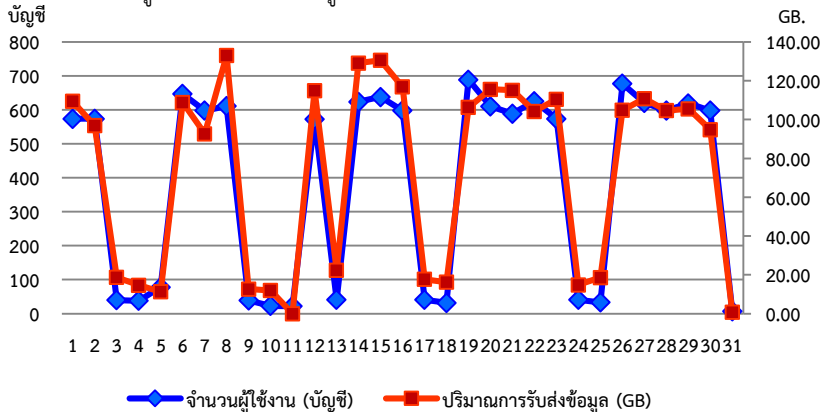

2. การใช้งานเครือข่ายอินเทอร์เน็ต กรมปศุสัตว์ (พญาไท) เดือนพฤษภาคม 2557

2.1 แผนภูมิที่ 2 แสดงจำนวนผู้ใช้งาน การเข้าใช้งานรายวัน

ข้อมูลทั่วไปเดือนพฤษภาคม 2557

- จำนวนผู้ใช้งานเฉลี่ยเดือนพฤษภาคม 2557 จำนวน 612 คน
  1. มากที่สุด ในวันที่ 19 พฤษภาคม 2557 มี จำนวน 689 คน
  2. น้อยที่สุด ในวันที่ 12 พฤษภาคม 2557 มี จำนวน 573 คน
- ปริมาณการรับส่งข้อมูลเดือนพฤษภาคม 2557 จำนวน 2,263.80 GB
  1. มากที่สุด ในวันที่ 8 พฤษภาคม 2557 มีจำนวน 133.00 GB
  2. น้อยที่สุด ในวันที่ 7 พฤษภาคม 2557 มีจำนวน 92.70 GB

3. ปริมาณการรับส่งข้อมูลรวมทั้งเดือน

3.1 ตารางที่ 2 บัญชีที่มีปริมาณการรับส่งข้อมูลมากที่สุด 5 อันดับ

ลำดับที่	Username	ปริมาณการรับส่งข้อมูล (GB)
1	Thammarat Pukae	201.80
2	sirichai phetdikhai	34.30
3	chatraponn paipinit	34.20
4	nukoon.su	27.30
5	varaporn sornsena	27.00

3.2 ตารางที่ 3 เว็บไซต์ที่มีการเข้าใช้งานมากที่สุด 5 อันดับ

ลำดับที่	Accessed site	ปริมาณการรับส่งข้อมูล (GB)
1	.activeupdate.trendmicro.com	194.90
2	111.223.37.199	43.60
3	person.dld.go.th	33.90
4	armdl.adobe.com	21.80
5	.googlevideo.com	16.20

*หมายเหตุ คิดเฉพาะวันทำการ

Username คือ บัญชีผู้ใช้งาน

Accessed site คือ เว็บไซต์ที่มีการเข้าถึง