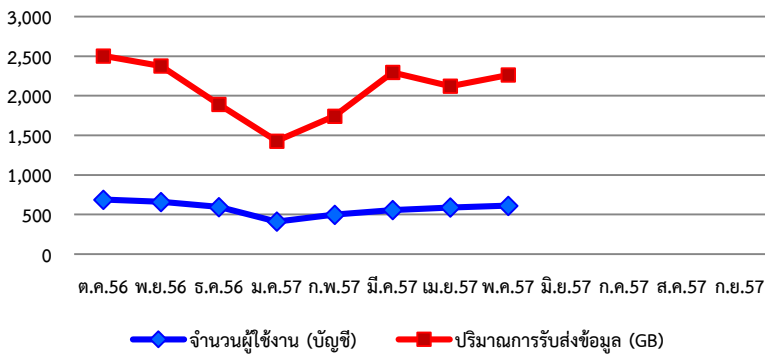

รายงานการใช้งานเครือข่ายอินเทอร์เน็ต กรมปศุสัตว์ (พญาไท) เดือนพฤษภาคม ปีงบประมาณ พ.ศ. 2557

1. การใช้งานเครือข่ายอินเทอร์เน็ต กรมปศุสัตว์ (พญาไท)

1.1 ตารางที่ 1 แสดงสถิติจำนวนผู้ใช้งาน

รายละเอียด	ต.ค.56	พ.ย.56	ธ.ค.56	ม.ค.57	ก.พ.57	มี.ค.57	เม.ย.57	พ.ค.57	มิ.ย.57	ก.ค.57	ส.ค.57	ก.ย.57	รวม
จำนวนผู้ใช้งาน (บัญชี)	688	661	597	413	498	558	590	612					-
เปลี่ยนแปลง	-	-27.0	-64.0	-184.0	85.0	60.0	32.0	22.0					-
ร้อยละ	-	-3.9	-9.7	-30.8	20.6	12.0	5.7	3.7					-
ปริมาณการรับส่งข้อมูล (GB)	2,503.6	2,377.2	1,891.9	1,429.2	1,744.5	2,295.4	2,122.9	2,263.8					16,628.5
เปลี่ยนแปลง	-	-126.4	-485.3	-462.7	315.3	550.9	-172.5	140.9					-
ร้อยละ	-	-5.0	-20.4	-24.5	22.1	31.6	-7.5	6.6					-

1.2 แผนภูมิที่ 1 เปรียบเทียบจำนวนผู้ใช้งานและปริมาณการรับส่งข้อมูล

จำนวนผู้ใช้งานและปริมาณการรับส่งข้อมูล

- จำนวนผู้ใช้งานอินเทอร์เน็ตเฉลี่ยเดือนพฤษภาคม จำนวน 612 บัญชี เพิ่มขึ้นจากเดิม 22.0 บัญชี คิดเป็น 3.7% เมื่อเทียบกับเดือนที่แล้ว
- ปริมาณการรับส่งข้อมูลอินเทอร์เน็ตเดือนพฤษภาคม 2,263.80 GB เพิ่มขึ้นจากเดิม 140.90 GB คิดเป็น 6.60% เมื่อเทียบกับเดือนที่แล้ว