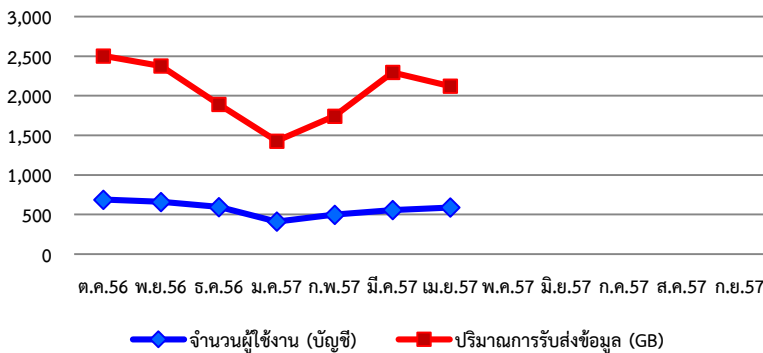

รายงานการใช้งานเครือข่ายอินเทอร์เน็ต กรมปศุสัตว์ (พญาไท) เดือนเมษายน ปีงบประมาณ พ.ศ. 2557

1. การใช้งานเครือข่ายอินเทอร์เน็ต กรมปศุสัตว์ (พญาไท)

1.1 ตารางที่ 1 แสดงสถิติจำนวนผู้ใช้งาน

รายละเอียด	ต.ค.56	พ.ย.56	ธ.ค.56	ม.ค.57	ก.พ.57	มี.ค.57	เม.ย.57	พ.ค.57	มิ.ย.57	ก.ค.57	ส.ค.57	ก.ย.57	รวม
จำนวนผู้ใช้งาน (บัญชี)	688	661	597	413	498	558	590						-
เปลี่ยนแปลง	-	-27.0	-64.0	-184.0	85.0	60.0	32.0						-
ร้อยละ	-	-3.9	-9.7	-30.8	20.6	12.0	5.7						-
ปริมาณการรับส่งข้อมูล (GB)	2,503.6	2,377.2	1,891.9	1,429.2	1,744.5	2,295.4	2,122.9						14,364.7
เปลี่ยนแปลง	-	-126.4	-485.3	-462.7	315.3	550.9	-172.5						-
ร้อยละ	-	-5.0	-20.4	-24.5	22.1	31.6	-7.5						-

1.2 แผนภูมิที่ 1 เปรียบเทียบจำนวนผู้ใช้งานและปริมาณการรับส่งข้อมูล

จำนวนผู้ใช้งานและปริมาณการรับส่งข้อมูล

- จำนวนผู้ใช้งานอินเทอร์เน็ตเฉลี่ยเดือนเมษายนจำนวน 590 บัญชี เพิ่มขึ้นจากเดิม 32 บัญชี คิดเป็น 5.7% เมื่อเทียบกับเดือนที่แล้ว
- ปริมาณการรับส่งข้อมูลอินเทอร์เน็ตเดือนเมษายน 2,122.90 GB ลดลงจากเดิม 172.50 GB คิดเป็น 7.50% เมื่อเทียบกับเดือนที่แล้ว