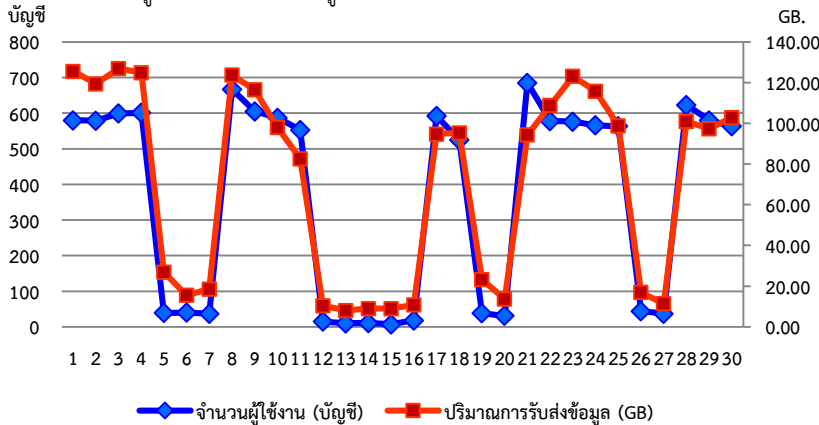

2. การใช้งานเครือข่ายอินเทอร์เน็ต กรมปศุสัตว์ (พญาไท) เดือนเมษายน 2557

2.1 แผนภูมิที่ 2 แสดงจำนวนผู้ใช้งาน การเข้าใช้งานรายวัน

ข้อมูลทั่วไปเดือนเมษายน 2557

- จำนวนผู้ใช้งานเฉลี่ยเดือนเมษายน 2557 จำนวน 590 คน
  1) มากที่สุด ในวันที่ 21 เมษายน 2557 มี จำนวน 685 คน
  2) น้อยที่สุด ในวันที่ 18 เมษายน 2557 มี จำนวน 525 คน
- ปริมาณการรับส่งข้อมูลเดือนเมษายน 2557 จำนวน 2,122.90 GB
  1) มากที่สุด ในวันที่ 3 เมษายน 2557 มีจำนวน 126.90 GB
  2) น้อยที่สุด ในวันที่ 11 เมษายน 2557 มีจำนวน 82.60 GB

3. ปริมาณการรับส่งข้อมูลรวมทั้งเดือน

3.1 ตารางที่ 2 บัญชีที่มีปริมาณการรับส่งข้อมูลมากที่สุด 5 อันดับ

ลำดับที่	Username	ปริมาณการรับส่งข้อมูล (GB)
1	Thammarat Pukae	220.40
2	chatraponn paipinit	53.80
3	nukoon.su	44.90
4	jongrat poomchokrak	35.00
5	onicha podpong	34.10

3.2 ตารางที่ 3 เว็บไซต์ที่มีการเข้าใช้งานมากที่สุด 5 อันดับ

ลำดับที่	Accessed site	ปริมาณการรับส่งข้อมูล (GB)
1	activeupdate.trendmicro.com	215.80
2	c33ey.c.youtube.com	38.40
3	person.dld.go.th	34.90
4	finance.dld.go.th	19.40
5	111.223.37.199	16.00

* หมายเหตุ คิดเฉพาะวันทำการ

Username คือ บัญชีผู้ใช้งาน

Accessed site คือ เว็บไซต์ที่มีการเข้าถึง