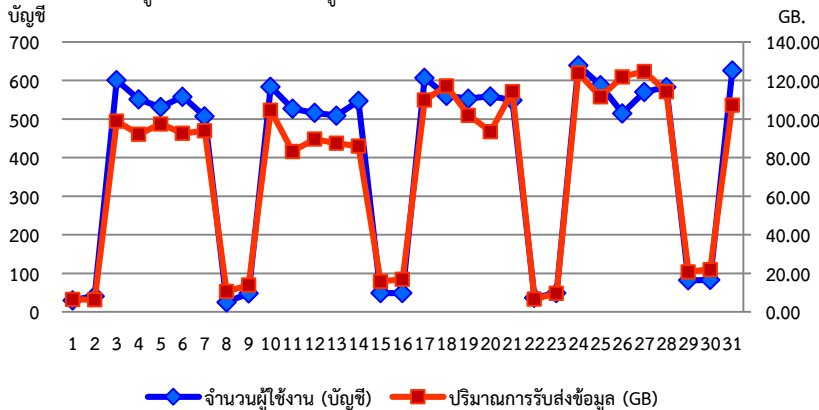

รายงานการใช้งานเครือข่ายอินเทอร์เน็ต กรมปศุสัตว์ (พญาไท) เดือนมีนาคม ปีงบประมาณ พ.ศ. 2557

1. การใช้งานเครือข่ายอินเทอร์เน็ต กรมปศุสัตว์ (พญาไท)

1.1 ตารางที่ 1 แสดงสถิติจำนวนผู้ใช้งาน

รายละเอียด	ต.ค.56	พ.ย.56	ธ.ค.56	ม.ค.57	ก.พ.57	มี.ค.57	เม.ย.57	พ.ค.57	มิ.ย.57	ก.ค.57	ส.ค.57	ก.ย.57	รวม
จำนวนผู้ใช้งาน (บัญชี)	688	661	597	413	498	558							-
เปลี่ยนแปลง	-	-27.0	-64.0	-184.0	85.0	60.3							-
ร้อยละ	-	-3.9	-9.7	-30.8	20.6	12.1							-
ปริมาณการรับส่งข้อมูล (GB)	2,503.6	2,377.2	1,891.9	1,429.2	1,744.5	2,295.4							12,241.8
เปลี่ยนแปลง	-	-126.4	-485.3	-462.7	315.3	550.9							-
ร้อยละ	-	-5.0	-20.4	-24.5	22.1	31.6							-

1.2 แผนภูมิที่ 1 เปรียบเทียบจำนวนผู้ใช้งานและปริมาณการรับส่งข้อมูล

จำนวนผู้ใช้งานและปริมาณการรับส่งข้อมูล

- จำนวนผู้ใช้งานอินเทอร์เน็ตเฉลี่ยเดือนมีนาคมจำนวน 558 บัญชี เพิ่มขึ้นจากเดิม 60.3 บัญชี คิดเป็น 12.10% เมื่อเทียบกับเดือนที่แล้ว
- ปริมาณการรับส่งข้อมูลอินเทอร์เน็ตเดือนมีนาคม 2,295.40 GB เพิ่มขึ้นจากเดิม 550.9 GB คิดเป็น 31.60% เมื่อเทียบกับเดือนที่แล้ว

2. การใช้งานเครือข่ายอินเทอร์เน็ต กรมปศุสัตว์ (พญาไท) เดือนมีนาคม 2557

2.1 แผนภูมิที่ 2 แสดงจำนวนผู้ใช้งาน การเข้าใช้งานรายวัน

ข้อมูลทั่วไปเดือนมีนาคม 2557

- จำนวนผู้ใช้งานเฉลี่ยเดือนมีนาคม 2557 จำนวน 558 คน
 - 1) มากที่สุด ในวันที่ 24 มีนาคม 2557 มี จำนวน 639 คน
 - 2) น้อยที่สุด ในวันที่ 7 มีนาคม 2557 มี จำนวน 507 คน
- ปริมาณการรับส่งข้อมูลเดือนมีนาคม 2557 จำนวน 2,295.40 GB
 - 1) มากที่สุด ในวันที่ 27 มีนาคม 2557 มีจำนวน 124.7 GB
 - 2) น้อยที่สุด ในวันที่ 11 มีนาคม 2557 มีจำนวน 83.2 GB