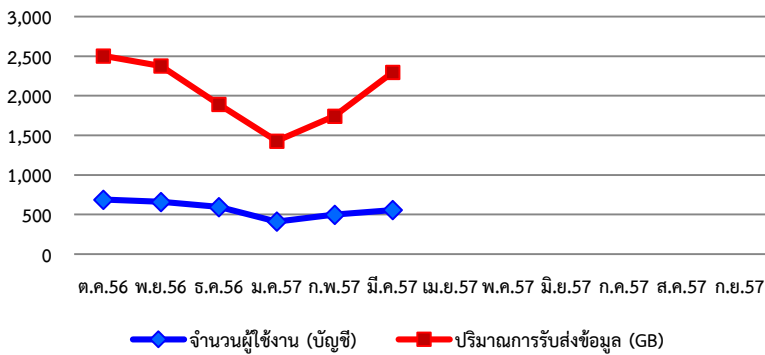

รายงานการใช้งานเครือข่ายอินเทอร์เน็ต กรมปศุสัตว์ (พญาไท) เดือนมีนาคม ปีงบประมาณ พ.ศ. 2557

1. การใช้งานเครือข่ายอินเทอร์เน็ต กรมปศุสัตว์ (พญาไท)

1.1 ตารางที่ 1 แสดงสถิติจำนวนผู้ใช้งาน

รายละเอียด	ต.ค.56	พ.ย.56	ธ.ค.56	ม.ค.57	ก.พ.57	มี.ค.57	เม.ย.57	พ.ค.57	มิ.ย.57	ก.ค.57	ส.ค.57	ก.ย.57	รวม
จำนวนผู้ใช้งาน (บัญชี)	688	661	597	413	498	558							-
เปลี่ยนแปลง	-	-27.0	-64.0	-184.0	85.0	60.3							-
ร้อยละ	-	-3.9	-9.7	-30.8	20.6	12.1							-
ปริมาณการรับส่งข้อมูล (GB)	2,503.6	2,377.2	1,891.9	1,429.2	1,744.5	2,295.4							12,241.8
เปลี่ยนแปลง	-	-126.4	-485.3	-462.7	315.3	550.9							-
ร้อยละ	-	-5.0	-20.4	-24.5	22.1	31.6							-

1.2 แผนภูมิที่ 1 เปรียบเทียบจำนวนผู้ใช้งานและปริมาณการรับส่งข้อมูล

จำนวนผู้ใช้งานและปริมาณการรับส่งข้อมูล

- จำนวนผู้ใช้งานอินเทอร์เน็ตเฉลี่ยเดือนมีนาคมจำนวน 558 บัญชี เพิ่มขึ้นจากเดิม 60.3 บัญชี คิดเป็น 12.10% เมื่อเทียบกับเดือนที่แล้ว
- ปริมาณการรับส่งข้อมูลอินเทอร์เน็ตเดือนมีนาคม 2,295.40 GB เพิ่มขึ้นจากเดิม 550.9 GB คิดเป็น 31.60% เมื่อเทียบกับเดือนที่แล้ว

2. การใช้งานเครือข่ายอินเทอร์เน็ต กรมปศุสัตว์ (พญาไท) เดือนมีนาคม 2557

2.1 แผนภูมิที่ 2 แสดงจำนวนผู้ใช้งาน การเข้าใช้งานรายวัน

ข้อมูลทั่วไปเดือนมีนาคม 2557

- จำนวนผู้ใช้งานเฉลี่ยเดือนมีนาคม 2557 จำนวน 558 คน
 - 1) มากที่สุด ในวันที่ 24 มีนาคม 2557 มี จำนวน 639 คน
 - 2) น้อยที่สุด ในวันที่ 7 มีนาคม 2557 มี จำนวน 507 คน
- ปริมาณการรับส่งข้อมูลเดือนมีนาคม 2557 จำนวน 2,295.40 GB
 - 1) มากที่สุด ในวันที่ 27 มีนาคม 2557 มีจำนวน 124.7 GB
 - 2) น้อยที่สุด ในวันที่ 11 มีนาคม 2557 มีจำนวน 83.2 GB