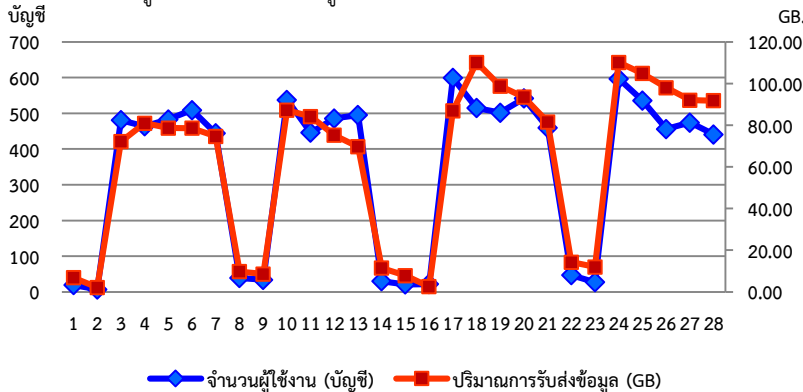

2. การใช้งานเครือข่ายอินเทอร์เน็ต กรมปศุสัตว์ (พญาไท) เดือนกุมภาพันธ์ 2557

2.1 แผนภูมิที่ 2 แสดงจำนวนผู้ใช้งาน การเข้าใช้งานรายวัน

ข้อมูลทั่วไปเดือนกุมภาพันธ์ 2557

- จำนวนผู้ใช้งานเฉลี่ยเดือนกุมภาพันธ์ 2557 จำนวน 498 คน
  1) มากที่สุด ในวันที่ 17 กุมภาพันธ์ 2557 มี จำนวน 599 คน
  2) น้อยที่สุด ในวันที่ 28 กุมภาพันธ์ 2557 มี จำนวน 441 คน
- ปริมาณการรับส่งข้อมูลเดือนกุมภาพันธ์ 2557 จำนวน 1,744.60 GB
  1) มากที่สุด ในวันที่ 18 กุมภาพันธ์ 2557 มีจำนวน 110.2 GB
  2) น้อยที่สุด ในวันที่ 13 กุมภาพันธ์ 2557 มีจำนวน 69.7 GB

3. ปริมาณการรับส่งข้อมูลรวมทั้งเดือน

3.1 ตารางที่ 2 บัญชีที่มีปริมาณการรับส่งข้อมูลมากที่สุด 5 อันดับ

ลำดับที่	Username	ปริมาณการรับส่งข้อมูล (GB)
1	jongrat poomchokrak	39.00
2	varaporn sornsena	35.60
3	nukoon.su	32.60
4	thepchanokyi	31.70
5	chuleekokn techasoponmanee	30.50

3.2 ตารางที่ 3 เว็บไซต์ที่มีการเข้าใช้งานมากที่สุด 5 อันดับ

ลำดับที่	Accessed site	ปริมาณการรับส่งข้อมูล (GB)
1	c0.adintrend.com	46.50
2	p1.adintrend.com	40.50
3	r8--sn-5np5po4v-c33le.c.youtube.com	11.30
4	login.mail.go.th:443	10.30
5	googlevideo.com	10.10

* หมายเหตุ คิดเฉพาะวันทำการ

Username คือ บัญชีผู้ใช้งาน

Accessed site คือ เว็บไซต์ที่มีการเข้าถึง