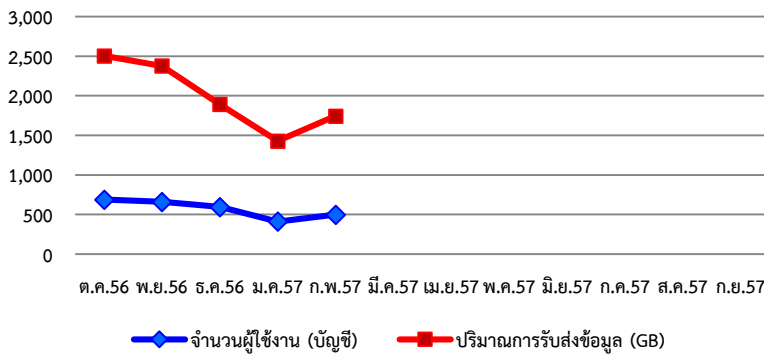

รายงานการใช้งานเครือข่ายอินเทอร์เน็ต กรมปศุสัตว์ (พญาไท) เดือนกุมภาพันธ์ ปีงบประมาณ พ.ศ. 2557

1. การใช้งานเครือข่ายอินเทอร์เน็ต กรมปศุสัตว์ (พญาไท)

1.1 ตารางที่ 1 แสดงสถิติจำนวนผู้ใช้งาน

รายละเอียด	ต.ค.56	พ.ย.56	ธ.ค.56	ม.ค.57	ก.พ.57	มี.ค.57	เม.ย.57	พ.ค.57	มิ.ย.57	ก.ค.57	ส.ค.57	ก.ย.57	รวม
จำนวนผู้ใช้งาน (บัญชี)	688	661	597	413	498								-
เปลี่ยนแปลง	-	-27.0	-64.0	-184.0	85.0								-
ร้อยละ	-	-3.9	-9.7	-30.8	20.6								-
ปริมาณการรับส่งข้อมูล (GB)	2,503.6	2,377.2	1,891.9	1,429.2	1,744.5								9,946.4
เปลี่ยนแปลง	-	-126.4	-485.3	-462.7	315.3								-
ร้อยละ	-	-5.0	-20.4	-24.5	22.1								-

1.2 แผนภูมิที่ 1 เปรียบเทียบจำนวนผู้ใช้งานและปริมาณการรับส่งข้อมูล

จำนวนผู้ใช้งานและปริมาณการรับส่งข้อมูล

- จำนวนผู้ใช้งานอินเทอร์เน็ตเฉลี่ยเดือนกุมภาพันธ์ จำนวน 498 บัญชี เพิ่มขึ้นจากเดิม 85 บัญชี คิดเป็น 20.60% เมื่อเทียบกับเดือนที่แล้ว
- ปริมาณการรับส่งข้อมูลอินเทอร์เน็ตเดือนกุมภาพันธ์ 1,744.50 GB เพิ่มขึ้นจากเดิม 315.3 GB คิดเป็น 22.10% เมื่อเทียบกับเดือนที่แล้ว