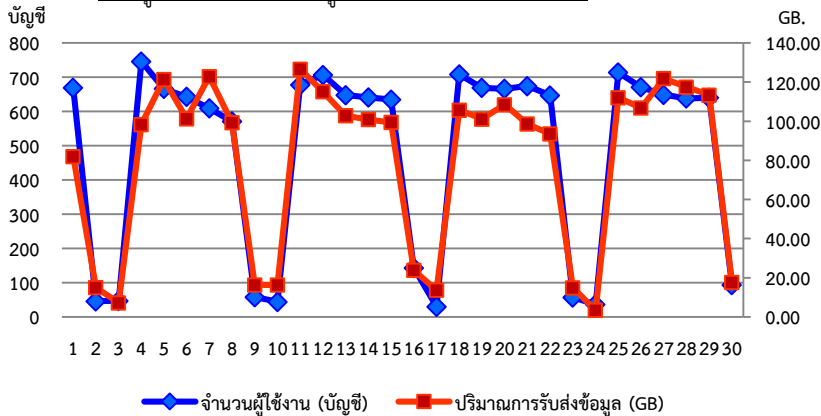

2. การใช้งานเครือข่ายอินเทอร์เน็ต กรมปศุสัตว์ (พญาไท) เดือนพฤศจิกายน 2556

2.1 แผนภูมิที่ 2 แสดงจำนวนผู้ใช้งาน การเข้าใช้งานรายวัน

ข้อมูลทั่วไปเดือนพฤศจิกายน 2556

- จำนวนผู้ใช้งานเฉลี่ยเดือนพฤศจิกายน 2556 จำนวน 661 คน
  1) มากที่สุด ในวันที่ 4 พฤศจิกายน 2556 มี จำนวน 746 คน
  2) น้อยที่สุด ในวันที่ 8 พฤศจิกายน 2556 มี จำนวน 571 คน
- ปริมาณการรับส่งข้อมูลเดือนพฤศจิกายน 2556 จำนวน 2,377.20 GB
  1) มากที่สุด ในวันที่ 11 พฤศจิกายน 2556 มี จำนวน 126.60 GB
  2) น้อยที่สุด ในวันที่ 1 พฤศจิกายน 2556 มี จำนวน 82.00 GB

3. ปริมาณการรับส่งข้อมูลรวมทั้งเดือน

3.1 ตารางที่ 2 บัญชีที่มีปริมาณการรับส่งข้อมูลมากที่สุด 5 อันดับ

ลำดับที่	Username	ปริมาณการรับส่งข้อมูล (GB)
1	chuleekokn techasoponmanee	55.40
2	natsupa ratchananusorn	45.10
3	chaitad boonkerd	40.70
4	phanida wongton	30.80
5	wiwat whongkhun	30.10

3.2 ตารางที่ 3 เว็บไซต์ที่มีการเข้าใช้งานมากที่สุด 5 อันดับ

ลำดับที่	Accessed site	ปริมาณการรับส่งข้อมูล (GB)
1	111.223.37.198	48.30
2	c0.adintrend.com	45.40
3	p1.adintrend.com	38.70
4	www.dld.go.th	38.10
5	livestream-f.akamaihd.net	26.20

* หมายเหตุ คิดเฉพาะวันทำการ

Username คือ บัญชีผู้ใช้งาน

Accessed site คือ เว็บไซต์ที่มีการเข้าถึง