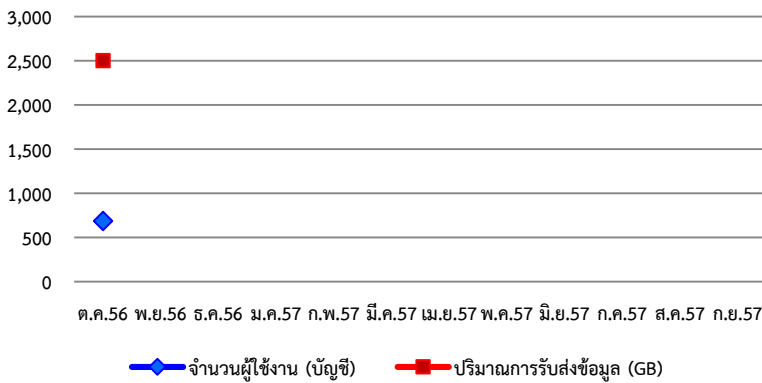

รายงานการใช้งานเครือข่ายอินเทอร์เน็ต กรมปศุสัตว์ (พญาไท) เดือนตุลาคม ปีงบประมาณ พ.ศ. 2557

1. การใช้งานเครือข่ายอินเทอร์เน็ต กรมปศุสัตว์ (พญาไท)

1.1 ตารางที่ 1 แสดงสถิติจำนวนผู้ใช้งาน

รายละเอียด	ต.ค.56	พ.ย.56	ธ.ค.56	ม.ค.57	ก.พ.57	มี.ค.57	เม.ย.57	พ.ค.57	มิ.ย.57	ก.ค.57	ส.ค.57	ก.ย.57	รวม
จำนวนผู้ใช้งาน (บัญชี)	688												-
เปลี่ยนแปลง	-												-
ร้อยละ	-												-
ปริมาณการรับส่งข้อมูล (GB)	2,503.6												2,503.6
เปลี่ยนแปลง	-												-
ร้อยละ	-												-

1.2 แผนภูมิที่ 1 เปรียบเทียบจำนวนผู้ใช้งานและปริมาณการรับส่งข้อมูล

จำนวนผู้ใช้งานและปริมาณการรับส่งข้อมูล

- จำนวนผู้ใช้งานอินเทอร์เน็ตเฉลี่ยเดือนตุลาคมจำนวน 686 บัญชี
- ปริมาณการรับส่งข้อมูลอินเทอร์เน็ตเดือนตุลาคม 2,503.60 GB