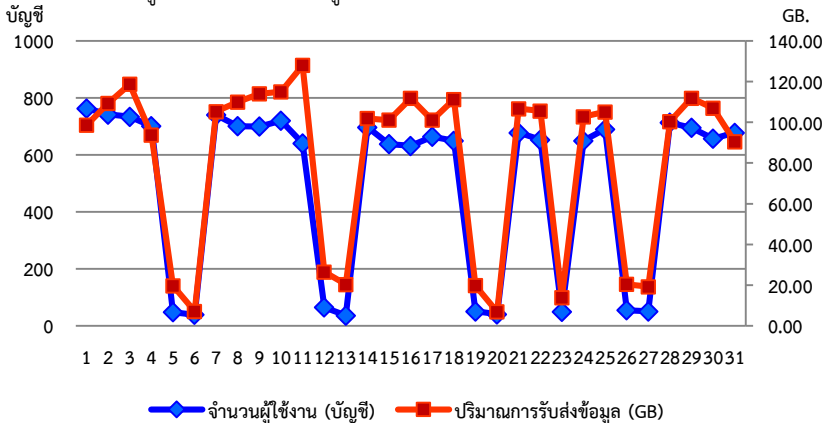

รายงานการใช้งานเครือข่ายอินเทอร์เน็ต กรมปศุสัตว์ (พญาไท) เดือนตุลาคม ปีงบประมาณ พ.ศ. 2557

1. การใช้งานเครือข่ายอินเทอร์เน็ต กรมปศุสัตว์ (พญาไท)

1.1 ตารางที่ 1 แสดงสถิติจำนวนผู้ใช้งาน

รายละเอียด	ต.ค.56	พ.ย.56	ธ.ค.56	ม.ค.57	ก.พ.57	มี.ค.57	เม.ย.57	พ.ค.57	มิ.ย.57	ก.ค.57	ส.ค.57	ก.ย.57	รวม
จำนวนผู้ใช้งาน (บัญชี)	688												-
เปลี่ยนแปลง	-												-
ร้อยละ	-												-
ปริมาณการรับส่งข้อมูล (GB)	2,503.6												2,503.6
เปลี่ยนแปลง	-												-
ร้อยละ	-												-

1.2 แผนภูมิที่ 1 เปรียบเทียบจำนวนผู้ใช้งานและปริมาณการรับส่งข้อมูล

จำนวนผู้ใช้งานและปริมาณการรับส่งข้อมูล

- จำนวนผู้ใช้งานอินเทอร์เน็ตเฉลี่ยเดือนตุลาคมจำนวน 686 บัญชี
- ปริมาณการรับส่งข้อมูลอินเทอร์เน็ตเดือนตุลาคม 2,503.60 GB

2. การใช้งานเครือข่ายอินเทอร์เน็ต กรมปศุสัตว์ (พญาไท) เดือน ตุลาคม 2556

2.1 แผนภูมิที่ 2 แสดงจำนวนผู้ใช้งาน การเข้าใช้งานรายวัน

ข้อมูลทั่วไปเดือนตุลาคม 2556

- จำนวนผู้ใช้งานเฉลี่ยเดือนตุลาคม 2556 จำนวน 688 คน
 - 1) มากที่สุด ในวันที่ 1 ตุลาคม 2556 มี จำนวน 736 คน
 - 2) น้อยที่สุด ในวันที่ 16 ตุลาคม 2556 มี จำนวน 632 คน
- ปริมาณการรับส่งข้อมูลเดือนตุลาคม 2556 จำนวน 2,503.60 GB
 - 1) มากที่สุด ในวันที่ 11 ตุลาคม 2556 มี จำนวน 128.00 GB
 - 2) น้อยที่สุด ในวันที่ 31 ตุลาคม 2556 มี จำนวน 90.50 GB