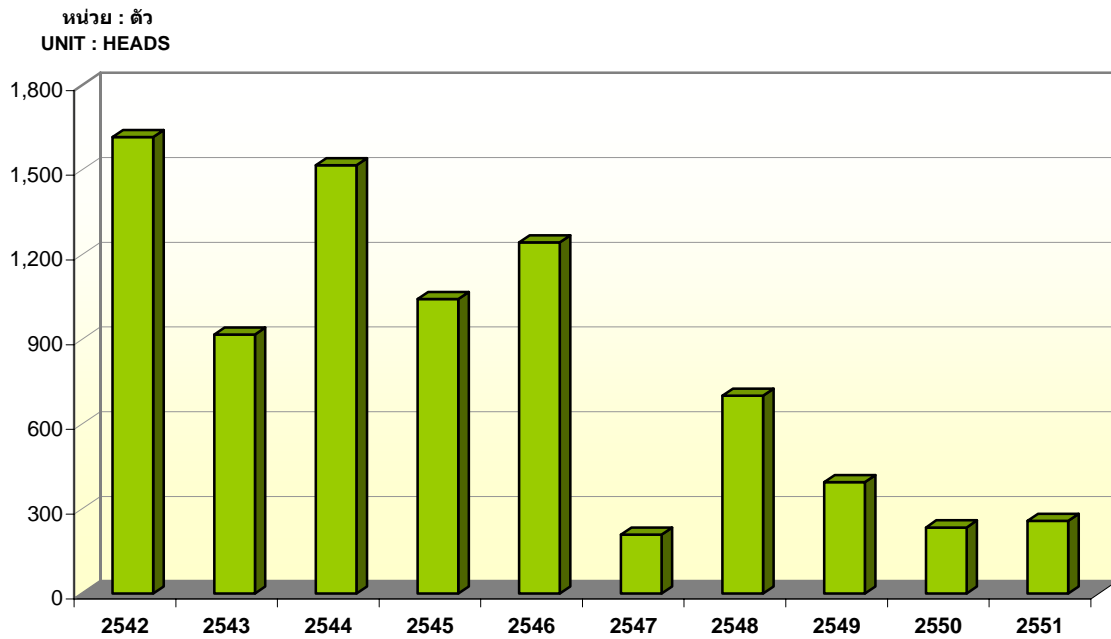

ปริมาณการนำเข้าสุกรมีชีวิต ปี 2542-2551
Import Quantity of Swine, 1999-2008

มูลค่าการนำเข้าสุกรมีชีวิต ปี 2542-2551
Import Value of Swine, 1999-2008