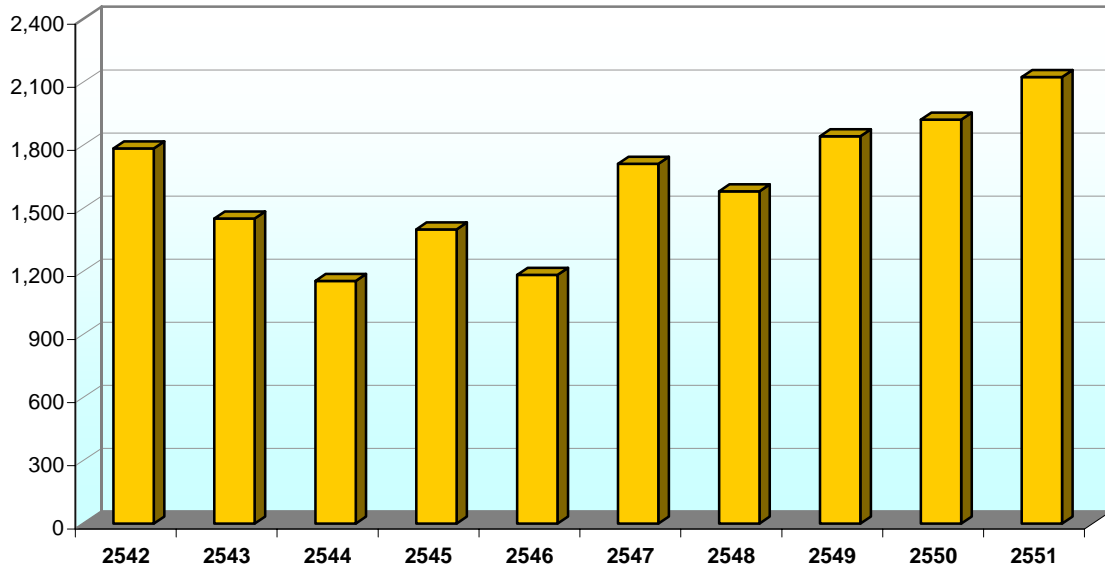

**ปริมาณการนำเข้าเนื้อโค ปี 2542-2551**  
**Import Quantity of Cattle Meat, 1999-2008**

หน่วย : ตัน  
UNIT : TONS

**มูลค่าการนำเข้าเนื้อโค ปี 2542-2551**  
**Import Value of Cattle Meat, 1999-2008**

หน่วย : ล้านบาท  
UNIT : MILLION BAHT