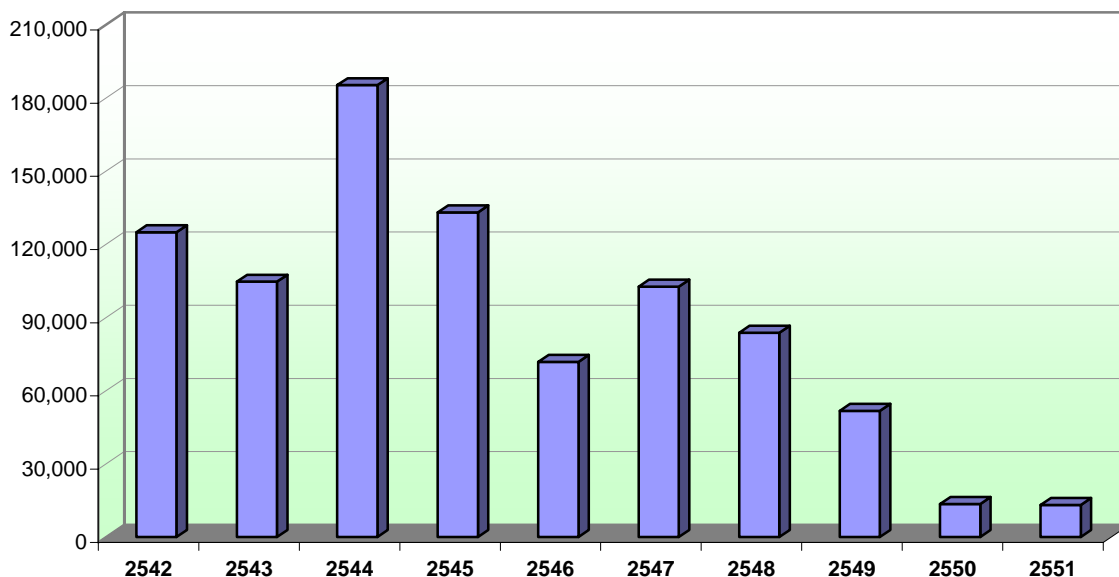

ปริมาณการนำเข้าโคเนื้อมีชีวิต ปี 2542-2551
Import Quantity of Cattle, 1999-2008

หน่วย: ตัว
 UNIT : HEADS

มูลค่าการนำเข้าโคเนื้อมีชีวิต ปี 2542-2551
Import Value of Cattle, 1999-2008

หน่วย : ล้านบาท
 UNIT : MILLION BAHT