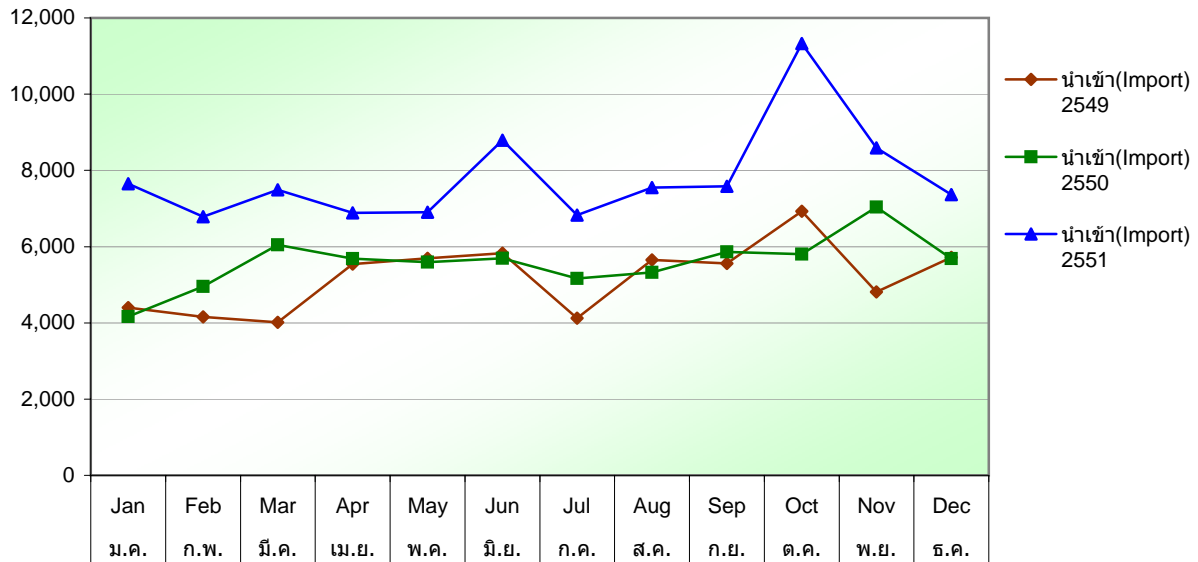

### มูลค่าการนำเข้าสินค้าปศุสัตว์ 2549-2551 Import Value of Livestock Products, 2006-2008

หน่วย: ล้านบาท  
UNIT : MILLION BAHT

### มูลค่าการส่งออกสินค้าปศุสัตว์ 2549-2551 Export Value of Livestock Products, 2006-2008

หน่วย : ล้านบาท  
UNIT : MILLION BAHT